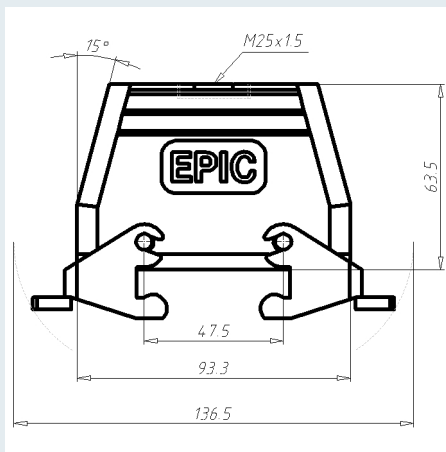

Gehäuse EPIC® H-B 16 TBF

PDF DATASHEET

© 1992 - 2010 CADENAS GmbH

Gehäuse EPIC® H-B 16 TBF

PDF DATASHEET

© 1992 - 2010 CADENAS GmbH

IDNR (Identnummer)	
ATN (Artikelnummer)	19086000
MD (Materialbezeichnung)	EPIC H-B 16 TBF M25
WG (Gewicht / KG)	0.249
VPE (Verpackung [Stück])	5
PG (Gewinde PG)	-
M (Gewinde metrisch)	M25

Gehäuse

EPIC® H-B 16 TBF

PDF DATASHEET

© 1992 - 2010 CADENAS GmbH

Stückliste

N°	LINA	Anzahl
1	EPIC H-B 16 TBF Art. Nr. 19086000	1
1.1	EPIC® H-B 16 TBFA Art. Nr. 19086000	1
1.2	EPIC® H-B 16 QB Art. Nr. 10049000	2