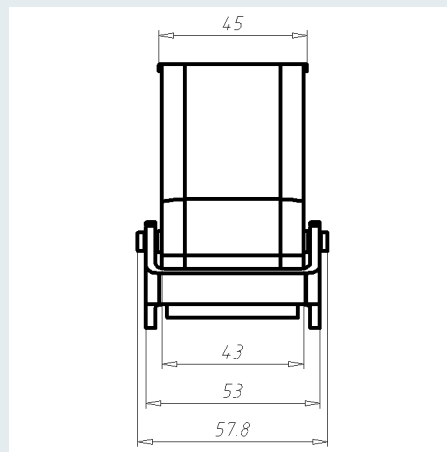

Gehäuse EPIC® H-B 16 TBF

PDF DATASHEET

© 1992 - 2010 CADENAS GmbH

Gehäuse EPIC® H-B 16 TBF

PDF DATASHEET

© 1992 - 2010 CADENAS GmbH

IDNR (Identnummer)	
ATN (Artikelnummer)	19086000
MD (Materialbezeichnung)	EPIC H-B 16 TBF M25
WG (Gewicht / KG)	0.249
VPE (Verpackung [Stück])	5
PG (Gewinde PG)	-
M (Gewinde metrisch)	M25

Gehäuse

EPIC® H-B 16 TBF

PDF DATASHEET

© 1992 - 2010 CADENAS GmbH

Stückliste

N°	LINA	Anzahl
1	EPIC H-B 16 TBF Art. Nr. 19086000	1
1.1	EPIC® H-B 16 TBFA Art. Nr. 19086000	1
1.2	EPIC® H-B 16 QB Art. Nr. 10049000	2