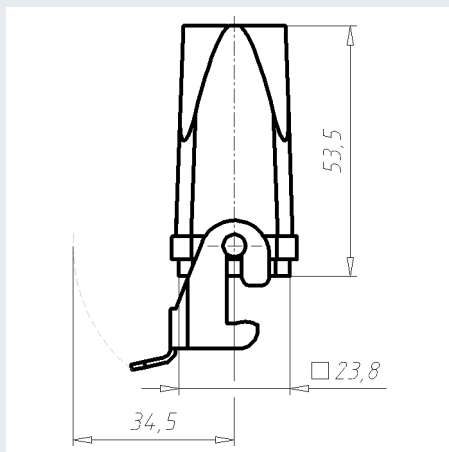

Gehäuse EPIC® H-A 3 MTGVB

PDF DATASHEET

© 1992 - 2010 CADENAS GmbH

Gehäuse EPIC® H-A 3 MTGVB

PDF DATASHEET

© 1992 - 2010 CADENAS GmbH

IDNR (Identnummer)	
ATN (Artikelnummer)	19512900
MD (Materialbezeichnung)	EPIC H-A 3 MTGVB M20 KUPPLUNGSGEHAEUSE
WG (Gewicht / g)	71
VPE (Verpackung [Stück])	10
PG (Gewinde PG)	-
M (Gewinde metrisch)	M20

Gehäuse

EPIC® H-A 3 MTGVB

PDF DATASHEET

© 1992 - 2010 CADENAS GmbH

Stückliste

N°	LINA	Anzahl
1	EPIC H-A 3 MTGVB Art. Nr. 19512900	1
1.1	EPIC® H-A 3 MTGVB GEHAEUSE Art. Nr. 19512900	1
1.2	EPIC® H-A 3 BUEGEL	1