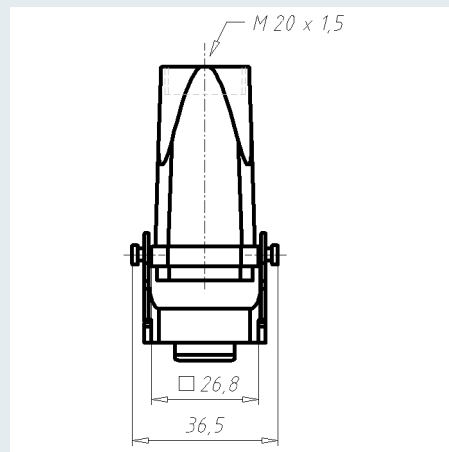

Gehäuse EPIC® H-A 3 MTGVB

PDF DATASHEET

© 1992 - 2010 CADENAS GmbH

Gehäuse EPIC® H-A 3 MTGVB

PDF DATASHEET

© 1992 - 2010 CADENAS GmbH

IDNR (Identnummer)	
ATN (Artikelnummer)	19512900
MD (Materialbezeichnung)	EPIC H-A 3 MTGVB M20 KUPPLUNGSGEHAEUSE
WG (Gewicht / g)	71
VPE (Verpackung [Stück])	10
PG (Gewinde PG)	-
M (Gewinde metrisch)	M20

Gehäuse

EPIC® H-A 3 MTGVB

PDF DATASHEET

© 1992 - 2010 CADENAS GmbH

Stückliste

N°	LINA	Anzahl
1	EPIC H-A 3 MTGVB Art. Nr. 19512900	1
1.1	EPIC® H-A 3 MTGVB GEHAEUSE Art. Nr. 19512900	1
1.2	EPIC® H-A 3 BUEGEL	1