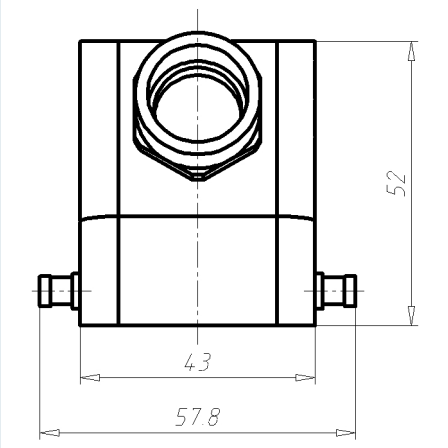

Gehäuse EPIC® H-B 10 TS

PDF DATASHEET

© 1992 - 2010 CADENAS GmbH

Gehäuse EPIC® H-B 10 TS

PDF DATASHEET

© 1992 - 2010 CADENAS GmbH

IDNR (Identnummer)	
ATN (Artikelnummer)	19042000
MD (Materialbezeichnung)	EPIC H-B 10 TS M20 ZW
WG (Gewicht / G)	154
VPE (Verpackung[Stück])	10
PG (Gewinde PG)	-
M (Gewinde metrisch)	M20