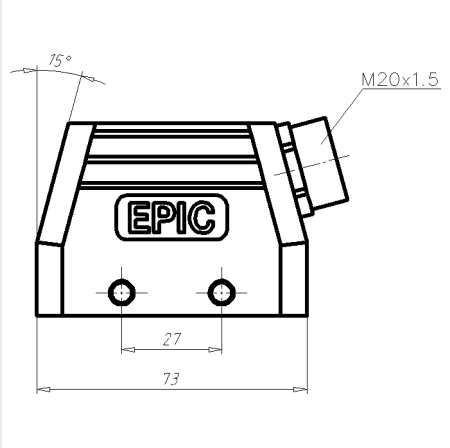

Gehäuse EPIC® H-B 10 TS

PDF DATASHEET

© 1992 - 2010 CADENAS GmbH

Gehäuse EPIC® H-B 10 TS

PDF DATASHEET

© 1992 - 2010 CADENAS GmbH

IDNR (Identnummer)	
ATN (Artikelnummer)	19042000
MD (Materialbezeichnung)	EPIC H-B 10 TS M20 ZW
WG (Gewicht / G)	154
VPE (Verpackung[Stück])	10
PG (Gewinde PG)	-
M (Gewinde metrisch)	M20