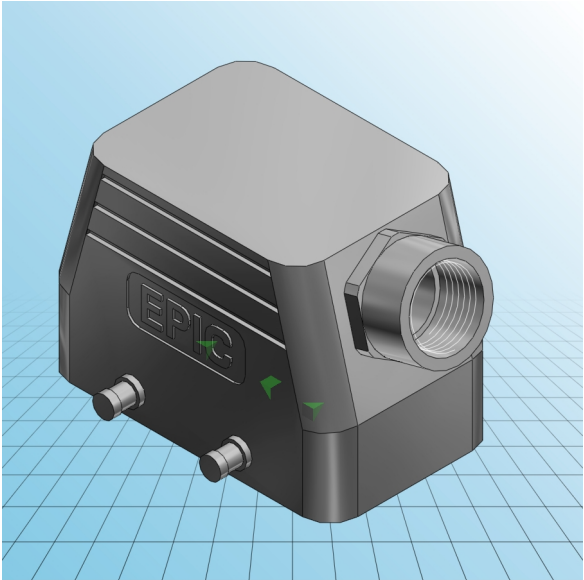

Gehäuse EPIC® H-B 10 TS

PDF DATASHEET

© 1992 - 2010 CADENAS GmbH

Gehäuse EPIC® H-B 10 TS

PDF DATASHEET

© 1992 - 2010 CADENAS GmbH

IDNR (Identnummer)	
ATN (Artikelnummer)	19042000
MD (Materialbezeichnung)	EPIC H-B 10 TS M20 ZW
WG (Gewicht / G)	154
VPE (Verpackung[Stück])	10
PG (Gewinde PG)	-
M (Gewinde metrisch)	M20