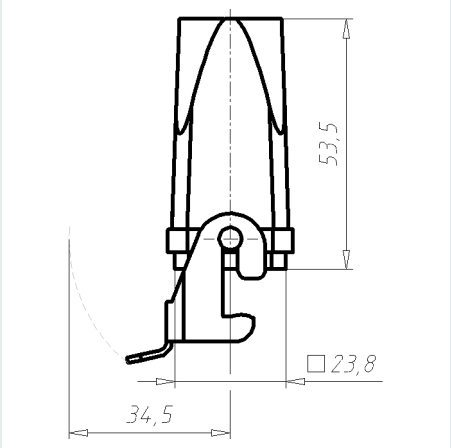

Gehäuse EPIC® H-A 3 TGVB

PDF DATASHEET

© 1992 - 2010 CADENAS GmbH

Gehäuse EPIC® H-A 3 TGVB

PDF DATASHEET

© 1992 - 2010 CADENAS GmbH

IDNR (Identnummer)	
ATN (Artikelnummer)	19429000
MD (Materialbezeichnung)	H-A 3 TGVB M20 N.GEW. KUPPLUNGSGEHAEUSE
WG (Gewicht / g)	28
VPE (Verpackung [Stück])	10
PG (Gewinde PG)	-
M (Gewinde metrisch)	M20

Gehäuse EPIC® H-A 3 TGVB

PDF DATASHEET

© 1992 - 2010 CADENAS GmbH

Stückliste

N°	LINA	Anzahl
1	EPIC H-A 3 TGVB Art. Nr. 19429000	1
1.1	EPIC® H-A 3 TGVB GEHAEUSE Art. Nr. 19429000	1
1.2	EPIC® H-A 3 BUEGEL	1