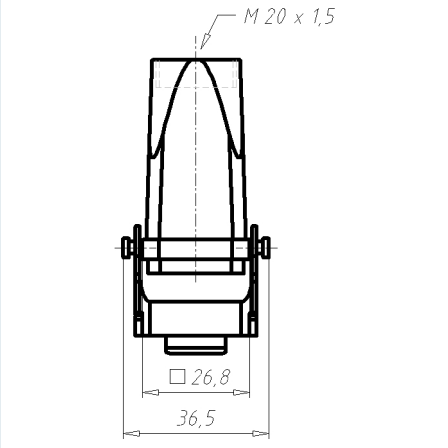

Gehäuse EPIC® H-A 3 TGVB

PDF DATASHEET

© 1992 - 2010 CADENAS GmbH

Gehäuse EPIC® H-A 3 TGVB

PDF DATASHEET

© 1992 - 2010 CADENAS GmbH

IDNR (Identnummer)	
ATN (Artikelnummer)	19429000
MD (Materialbezeichnung)	H-A 3 TGVB M20 N.GEW. KUPPLUNGSGEHAEUSE
WG (Gewicht / g)	28
VPE (Verpackung [Stück])	10
PG (Gewinde PG)	-
M (Gewinde metrisch)	M20

Gehäuse EPIC® H-A 3 TGVB

PDF DATASHEET

© 1992 - 2010 CADENAS GmbH

Stückliste

N°	LINA	Anzahl
1	EPIC H-A 3 TGVB Art. Nr. 19429000	1
1.1	EPIC® H-A 3 TGVB GEHAEUSE Art. Nr. 19429000	1
1.2	EPIC® H-A 3 BUEGEL	1