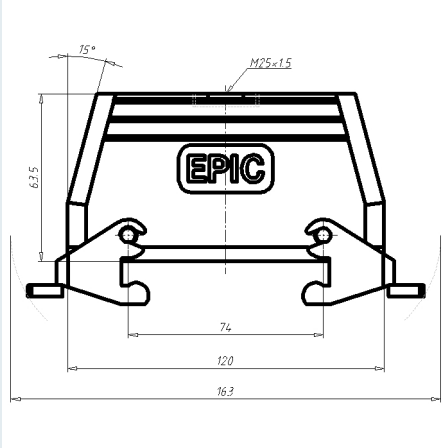

Gehäuse EPIC® H-B 24 TBF

Gehäuse EPIC® H-B 24 TBF

PDF DATASHEET

© 1992 - 2010 CADENAS GmbH

IDNR (Identnummer)	
ATN (Artikelnummer)	19127000
MD (Materialbezeichnung)	EPIC H-B 24 TBF M25
WG (Gewicht / KG)	0.288
VPE (Verpackung [Stück])	5
PG (Gewinde PG)	-
M (Gewinde metrisch)	M25

Gehäuse

EPIC® H-B 24 TBF

PDF DATASHEET

© 1992 - 2010 CADENAS GmbH

Stückliste

N°	LINA	Anzahl
1	EPIC H-B 24 TBF Art. Nr. 19127000	1
1.1	EPIC® H-B 24 Tbfd Art. Nr. 19127000	1
1.2	EPIC® H-B 24 TBFA Art. Nr. 19127000	1
1.3	EPIC® H-B 16 QB Art. Nr. 10049000	2