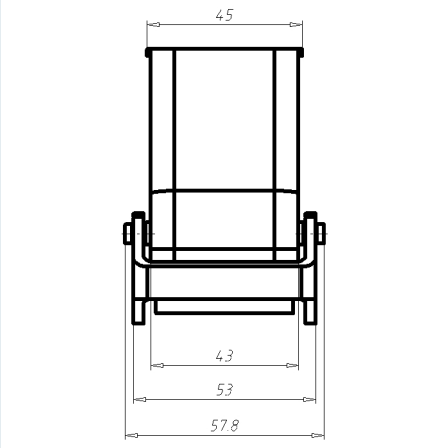

Gehäuse EPIC® H-B 24 TBF

Gehäuse EPIC® H-B 24 TBF

PDF DATASHEET

© 1992 - 2010 CADENAS GmbH

IDNR (Identnummer)	
ATN (Artikelnummer)	19127000
MD (Materialbezeichnung)	EPIC H-B 24 TBF M25
WG (Gewicht / KG)	0.288
VPE (Verpackung [Stück])	5
PG (Gewinde PG)	-
M (Gewinde metrisch)	M25

Gehäuse

EPIC® H-B 24 TBF

PDF DATASHEET

© 1992 - 2010 CADENAS GmbH

Stückliste

N°	LINA	Anzahl
1	EPIC H-B 24 TBF Art. Nr. 19127000	1
1.1	EPIC® H-B 24 Tbfd Art. Nr. 19127000	1
1.2	EPIC® H-B 24 TBFA Art. Nr. 19127000	1
1.3	EPIC® H-B 16 QB Art. Nr. 10049000	2