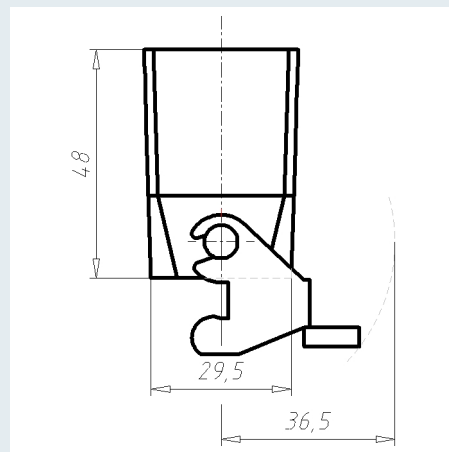

Gehäuse EPIC® H-A 10 TBF-LB

PDF DATASHEET

© 1992 - 2010 CADENAS GmbH

Gehäuse EPIC® H-A 10 TBF-LB

IDNR (Identnummer)	
ATN (Artikelnummer)	19439000
MD (Materialbezeichnung)	EPIC H-A 10 TBF M20
WG (Gewicht / g)	132
VPE (Verpackung [Stück])	5
PG (Gewinde PG)	-
M (Gewinde metrisch)	M20

Gehäuse

EPIC® H-A 10 TBF-LB

PDF DATASHEET

© 1992 - 2010 CADENAS GmbH

Stückliste

N°	LINA	Anzahl
1	EPIC H-A 10 TBF-LB Art. Nr. 19439000	1
1.1	EPIC® H-A 10 TBF-LB GEHAEUSE Art. Nr. 19439000	1
1.2	EPIC® H-A 10 LB Art. Nr. 10458000	1