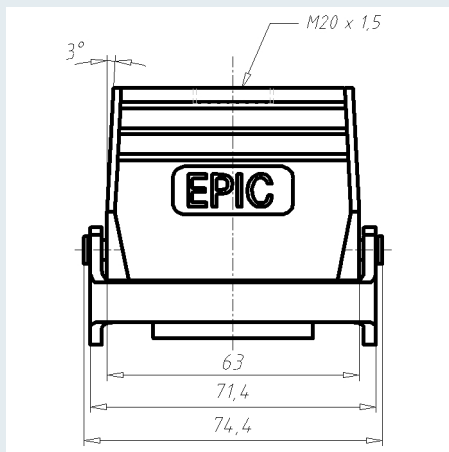

Gehäuse EPIC® H-A 10 TBF-LB

PDF DATASHEET

© 1992 - 2010 CADENAS GmbH

Gehäuse EPIC® H-A 10 TBF-LB

IDNR (Identnummer)	
ATN (Artikelnummer)	19439000
MD (Materialbezeichnung)	EPIC H-A 10 TBF M20
WG (Gewicht / g)	132
VPE (Verpackung [Stück])	5
PG (Gewinde PG)	-
M (Gewinde metrisch)	M20

Gehäuse

EPIC® H-A 10 TBF-LB

PDF DATASHEET

© 1992 - 2010 CADENAS GmbH

Stückliste

N°	LINA	Anzahl
1	EPIC H-A 10 TBF-LB Art. Nr. 19439000	1
1.1	EPIC® H-A 10 TBF-LB GEHAEUSE Art. Nr. 19439000	1
1.2	EPIC® H-A 10 LB Art. Nr. 10458000	1