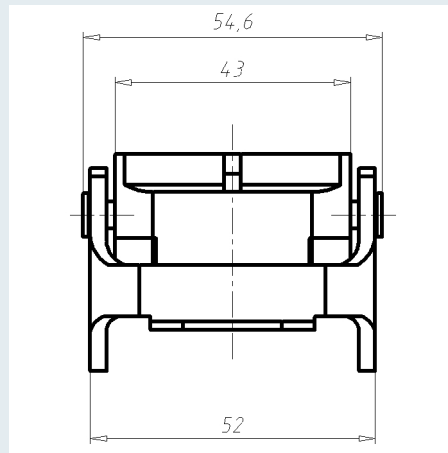

Zubehör

EPIC® Schutzdeckel für Gehäuse H-B

PDF DATASHEET

© 1992 - 2010 CADENAS GmbH