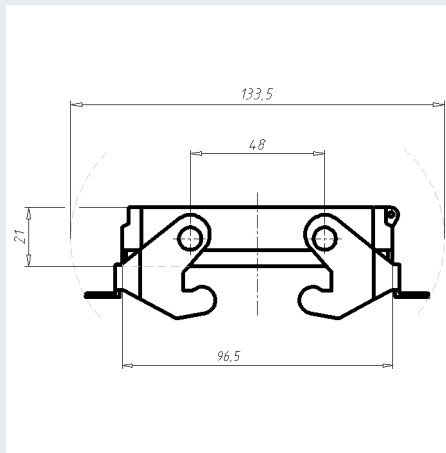

Zubehör

EPIC® Schutzdeckel für Gehäuse H-B

PDF DATASHEET

© 1992 - 2010 CADENAS GmbH