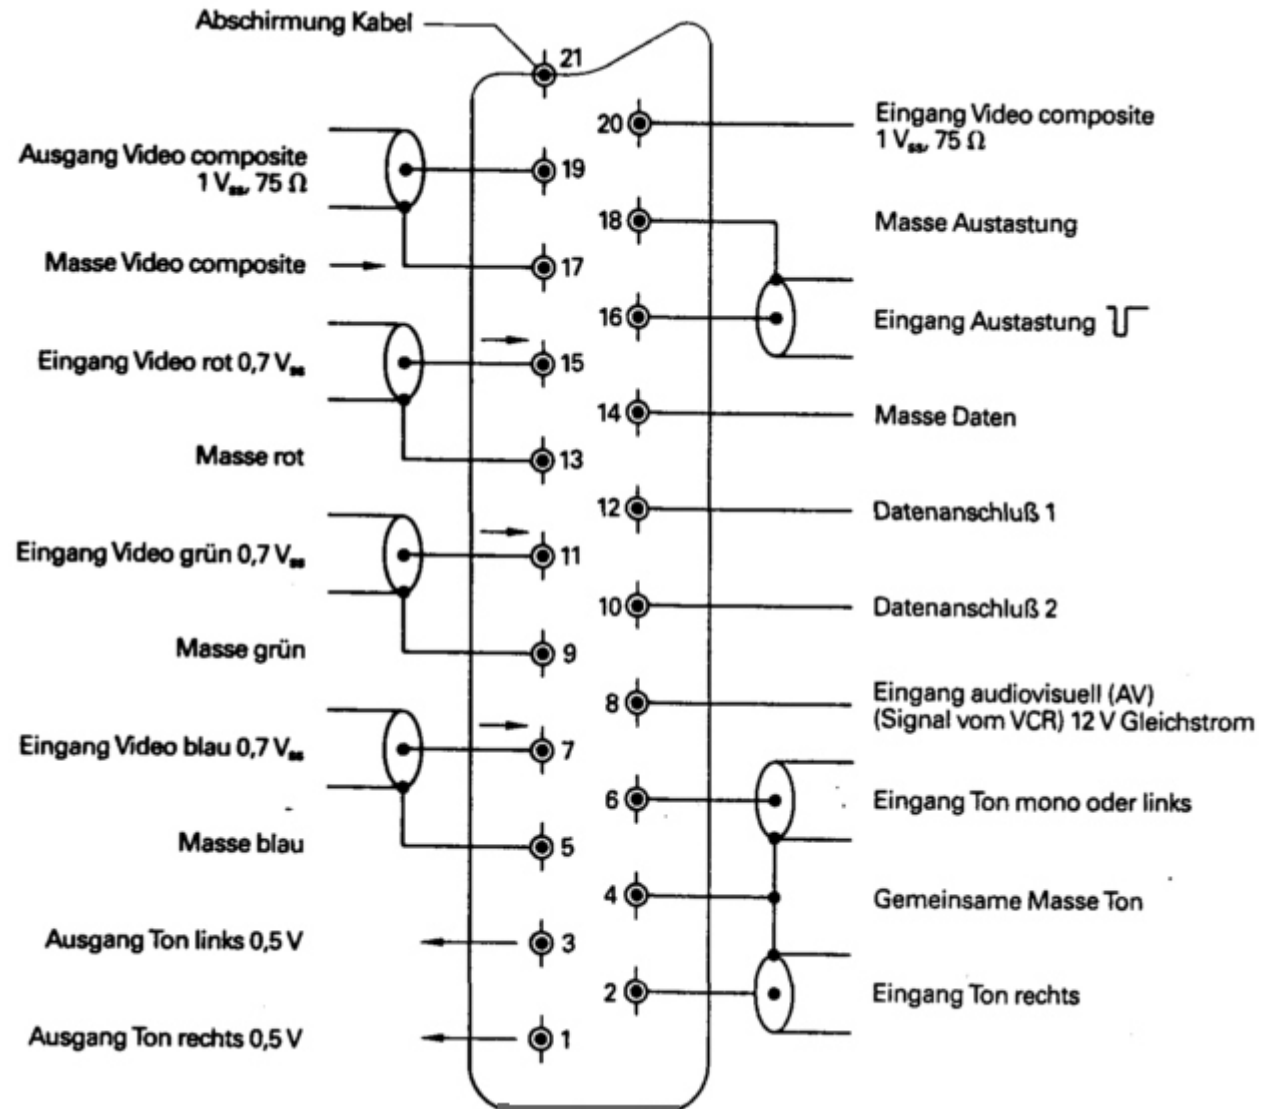

Artikel-Nr.: 739812

Bez.: Scart-Kupplung (vormontiert), unverschaltet zur Selbstmontage

www.bkl-electronic.de

Technische Änderungen vorbehalten. Ausführungen können variieren. Sollten Sie ein Muster benötigen kontaktieren Sie uns bitte.