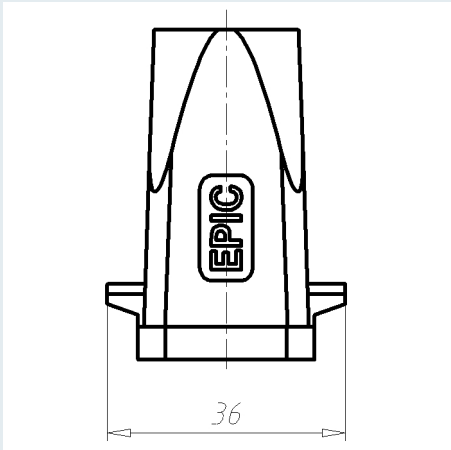

Gehäuse
EPIC® H-A 3 TGV

PDF DATASHEET

© 1992 - 2010 CADENAS GmbH

Gehäuse EPIC® H-A 3 TGV

PDF DATASHEET

© 1992 - 2010 CADENAS GmbH

IDNR (Identnummer)	
ATN (Artikelnummer)	19426000
MD (Materialbezeichnung)	EPIC H-A 3 TGV M20 TUELLENGEHAEUSE
WG (Gewicht / g)	13
VPE (Verpackung [Stück])	10
PG (Gewinde PG)	-
M (Gewinde metrisch)	M20