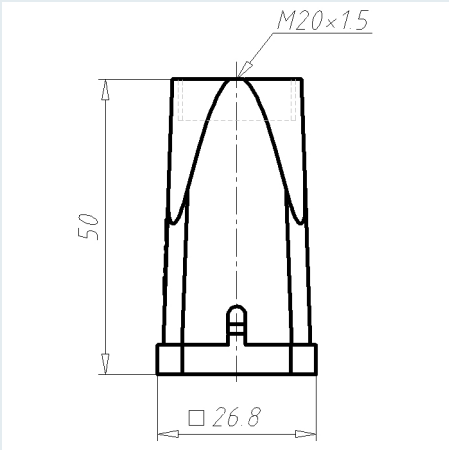

Gehäuse
EPIC® H-A 3 TGV

PDF DATASHEET

© 1992 - 2010 CADENAS GmbH

Gehäuse EPIC® H-A 3 TGV

PDF DATASHEET

© 1992 - 2010 CADENAS GmbH

IDNR (Identnummer)	
ATN (Artikelnummer)	19426000
MD (Materialbezeichnung)	EPIC H-A 3 TGV M20 TUELLENGEHAEUSE
WG (Gewicht / g)	13
VPE (Verpackung [Stück])	10
PG (Gewinde PG)	-
M (Gewinde metrisch)	M20