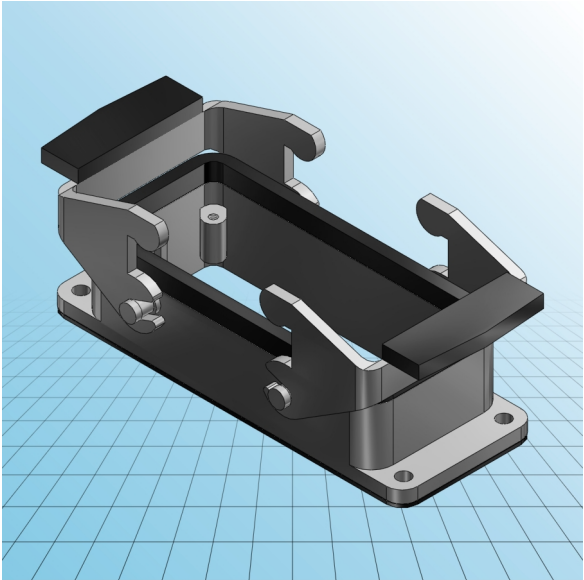

# Gehäuse EPIC® H-B 16 AG

## PDF DATASHEET

© 1992 - 2010 CADENAS GmbH

<b>IDNR (Identnummer)</b>	
<b>ATN (Artikelnummer)</b>	10072000
<b>MD (Materialbezeichnung)</b>	EPIC H-B 16 AG
<b>WG (Gewicht / KG)</b>	0.152
<b>VPE (Verpackung [Stück])</b>	5