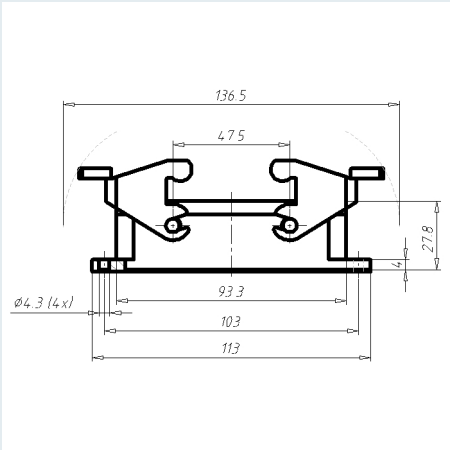

Gehäuse EPIC® H-B 16 AG