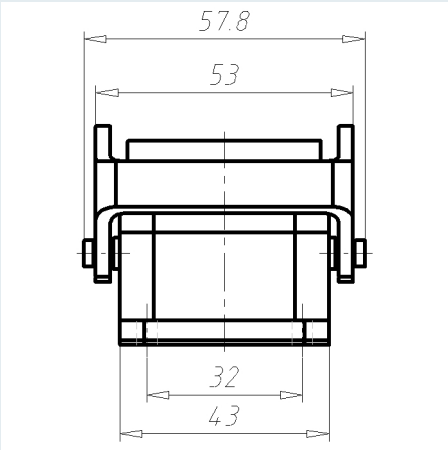

Gehäuse EPIC® H-B 16 AG