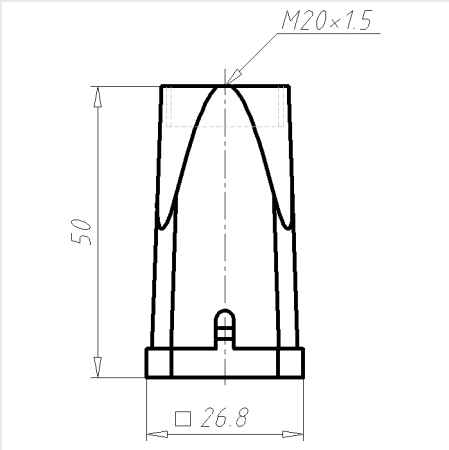

Gehäuse
EPIC® H-A 3 MTGV

PDF DATASHEET

© 1992 - 2010 CADENAS GmbH