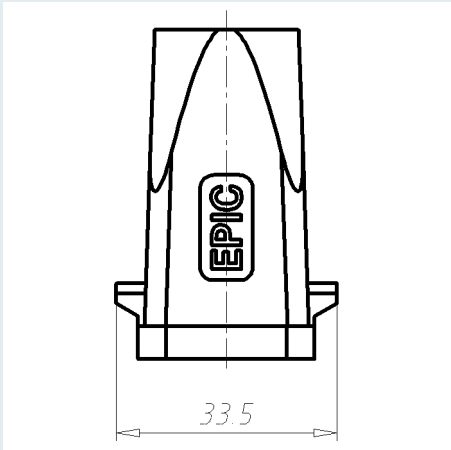

Gehäuse
EPIC® H-A 3 MTGV

PDF DATASHEET

© 1992 - 2010 CADENAS GmbH