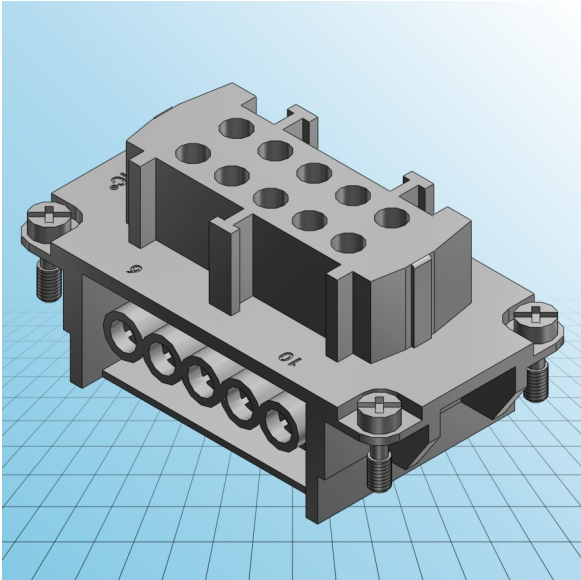

Einsätze EPIC® H-BE 10 Schraubanschluss

F

Einsätze EPIC® H-BE 10 Schraubanschluss

IDNR (Identnummer)	
ATN (Artikelnummer)	10193000
MD (Materialbezeichnung)	EPIC H-BE 10 BS DR
WG (Gewicht / g)	62.1
VPE (Verpackung [Stück])	10