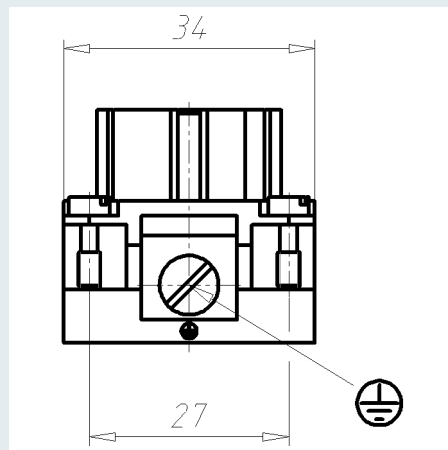

Einsätze EPIC® H-BE 10 Schraubanschluss

F

Einsätze EPIC® H-BE 10 Schraubanschluss

IDNR (Identnummer)	
ATN (Artikelnummer)	10193000
MD (Materialbezeichnung)	EPIC H-BE 10 BS DR
WG (Gewicht / g)	62.1
VPE (Verpackung [Stück])	10