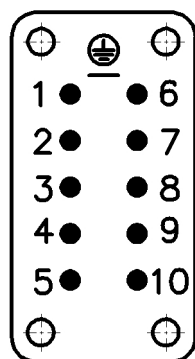

Einsätze EPIC® H-BE 10 Schraubanschluss

F

Einsätze EPIC® H-BE 10 Schraubanschluss

IDNR (Identnummer)	
ATN (Artikelnummer)	10193000
MD (Materialbezeichnung)	EPIC H-BE 10 BS DR
WG (Gewicht / g)	62.1
VPE (Verpackung [Stück])	10