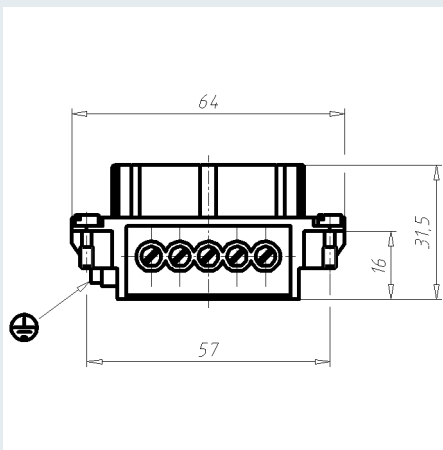

Einsätze EPIC® H-BE 10 Schraubanschluss

F

Einsätze EPIC® H-BE 10 Schraubanschluss

IDNR (Identnummer)	
ATN (Artikelnummer)	10193000
MD (Materialbezeichnung)	EPIC H-BE 10 BS DR
WG (Gewicht / g)	62.1
VPE (Verpackung [Stück])	10