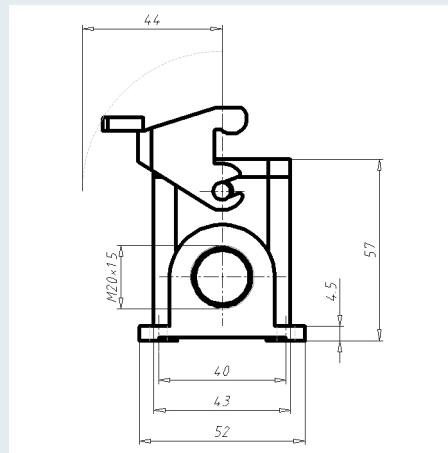

Gehäuse EPIC® H-B 6 SGR-LB

PDF DATASHEET

© 1992 - 2010 CADENAS GmbH