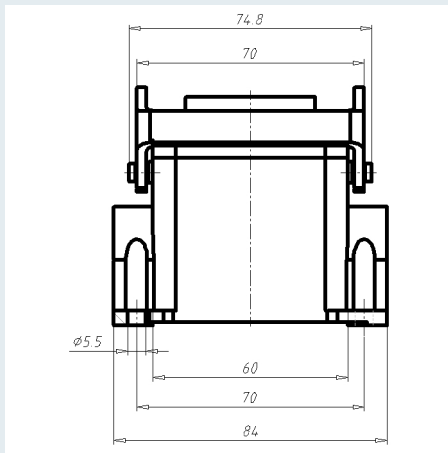

Gehäuse EPIC® H-B 6 SGR-LB

PDF DATASHEET

© 1992 - 2010 CADENAS GmbH