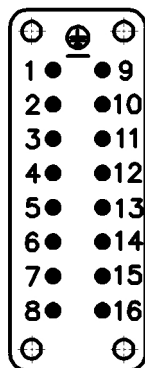

# Einsätze EPIC® H-BE 16 Schraubanschluss

F

## Einsätze EPIC® H-BE 16 Schraubanschluss

<b>IDNR (Identnummer)</b>	
<b>ATN (Artikelnummer)</b>	10195000
<b>MD (Materialbezeichnung)</b>	EPIC H-BE 16 BS DR
<b>WG (Gewicht / g)</b>	85.96
<b>VPE (Verpackung [Stück])</b>	5