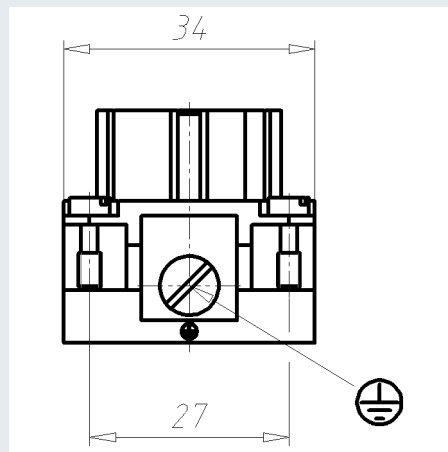

# Einsätze EPIC® H-BE 16 Schraubanschluss

F

## Einsätze EPIC® H-BE 16 Schraubanschluss

<b>IDNR (Identnummer)</b>	
<b>ATN (Artikelnummer)</b>	10195000
<b>MD (Materialbezeichnung)</b>	EPIC H-BE 16 BS DR
<b>WG (Gewicht / g)</b>	85.96
<b>VPE (Verpackung [Stück])</b>	5