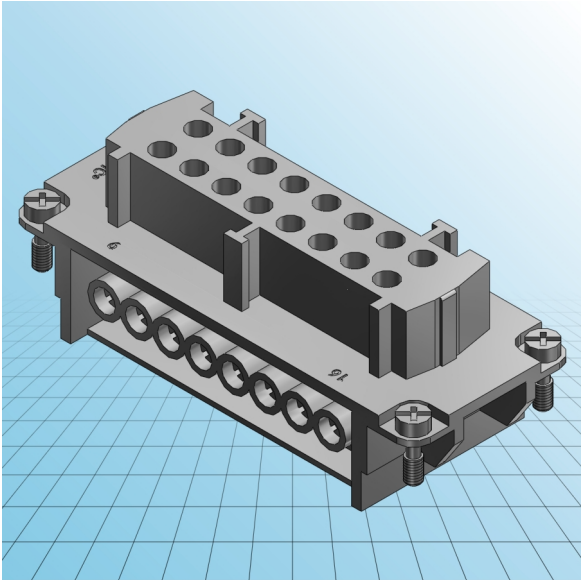

# Einsätze EPIC® H-BE 16 Schraubanschluss

F

## Einsätze EPIC® H-BE 16 Schraubanschluss

<b>IDNR (Identnummer)</b>	
<b>ATN (Artikelnummer)</b>	10195000
<b>MD (Materialbezeichnung)</b>	EPIC H-BE 16 BS DR
<b>WG (Gewicht / g)</b>	85.96
<b>VPE (Verpackung [Stück])</b>	5