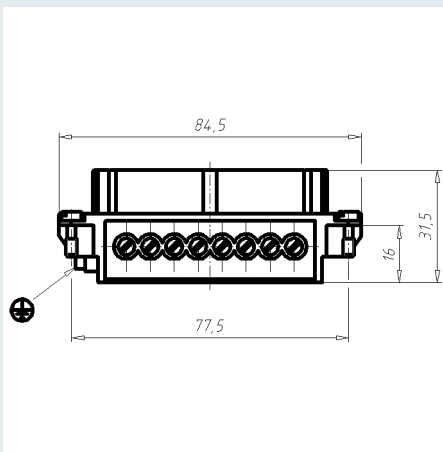

# Einsätze EPIC® H-BE 16 Schraubanschluss

F

## Einsätze EPIC® H-BE 16 Schraubanschluss

<b>IDNR (Identnummer)</b>	
<b>ATN (Artikelnummer)</b>	10195000
<b>MD (Materialbezeichnung)</b>	EPIC H-BE 16 BS DR
<b>WG (Gewicht / g)</b>	85.96
<b>VPE (Verpackung [Stück])</b>	5