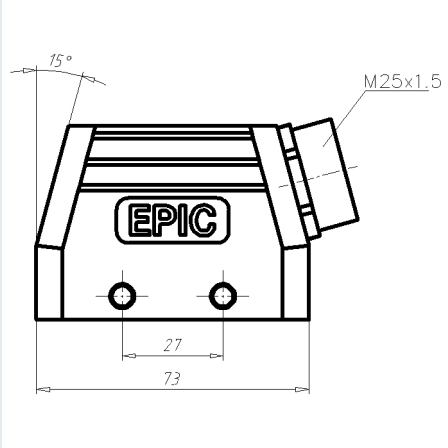

Gehäuse EPIC® H-B 10 TS

PDF DATASHEET

© 1992 - 2010 CADENAS GmbH