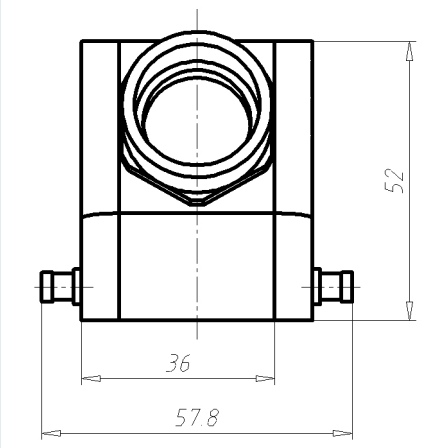

Gehäuse EPIC® H-B 10 TS

PDF DATASHEET

© 1992 - 2010 CADENAS GmbH