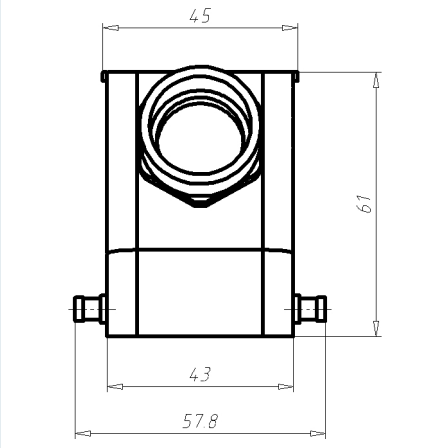

Gehäuse EPIC® H-B 24 TS

PDF DATASHEET

© 1992 - 2010 CADENAS GmbH