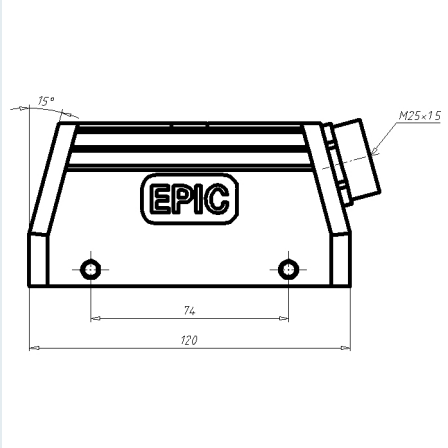

Gehäuse EPIC® H-B 24 TS

PDF DATASHEET

© 1992 - 2010 CADENAS GmbH