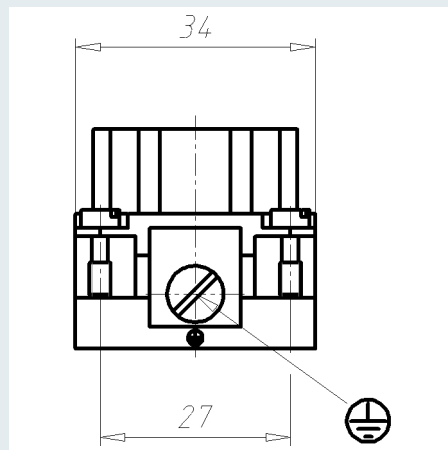

# Einsätze EPIC® H-BE 24 Schraubanschluss

**M**

13	●	01
14	●	02
15	●	03
16	●	04
17	●	05
18	●	06
19	●	07
20	●	08
21	●	09
22	●	010
23	●	011
24	●	012

## Einsätze EPIC® H-BE 24 Schraubanschluss

<b>IDNR (Identnummer)</b>	
<b>ATN (Artikelnummer)</b>	10196000
<b>MD (Materialbezeichnung)</b>	EPIC H-BE 24 SS DR
<b>WG (Gewicht / g)</b>	114.7
<b>VPE (Verpackung [Stück])</b>	5