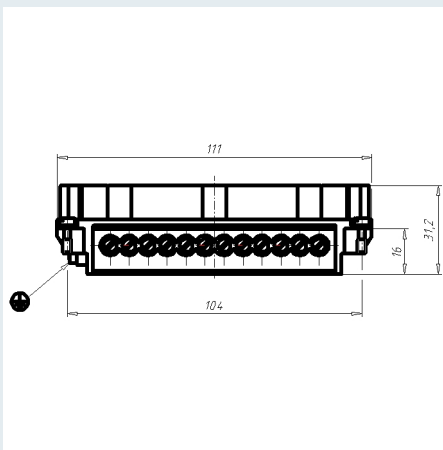

# Einsätze EPIC® H-BE 24 Schraubanschluss

**M**

13	●	01
14	●	02
15	●	03
16	●	04
17	●	05
18	●	06
19	●	07
20	●	08
21	●	09
22	●	010
23	●	011
24	●	012

## Einsätze EPIC® H-BE 24 Schraubanschluss

<b>IDNR (Identnummer)</b>	
<b>ATN (Artikelnummer)</b>	10196000
<b>MD (Materialbezeichnung)</b>	EPIC H-BE 24 SS DR
<b>WG (Gewicht / g)</b>	114.7
<b>VPE (Verpackung [Stück])</b>	5