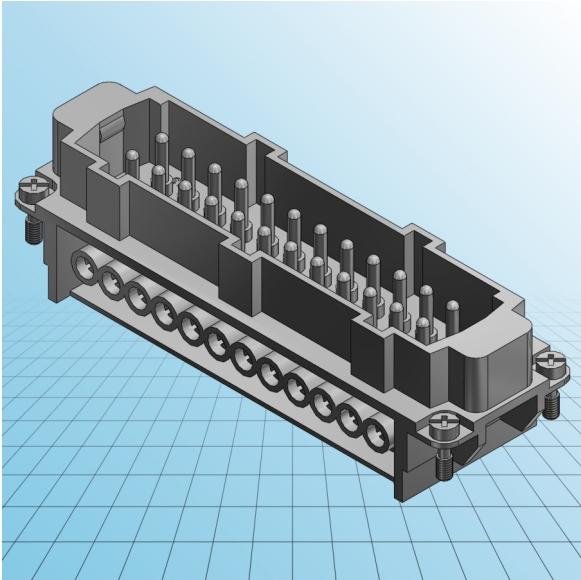

# Einsätze EPIC® H-BE 24 Schraubanschluss

**M**

13	●	01
14	●	02
15	●	03
16	●	04
17	●	05
18	●	06
19	●	07
20	●	08
21	●	09
22	●	010
23	●	011
24	●	012

## Einsätze EPIC® H-BE 24 Schraubanschluss

<b>IDNR (Identnummer)</b>	
<b>ATN (Artikelnummer)</b>	10196000
<b>MD (Materialbezeichnung)</b>	EPIC H-BE 24 SS DR
<b>WG (Gewicht / g)</b>	114.7
<b>VPE (Verpackung [Stück])</b>	5