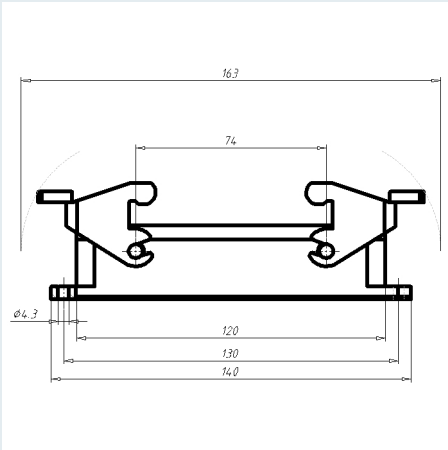

Gehäuse EPIC® H-B 24 AG

PDF DATASHEET

© 1992 - 2010 CADENAS GmbH