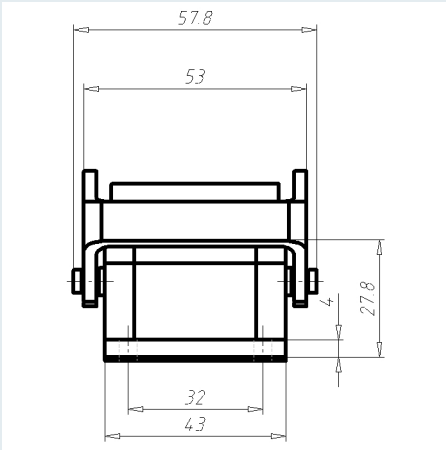

Gehäuse EPIC® H-B 24 AG

PDF DATASHEET

© 1992 - 2010 CADENAS GmbH