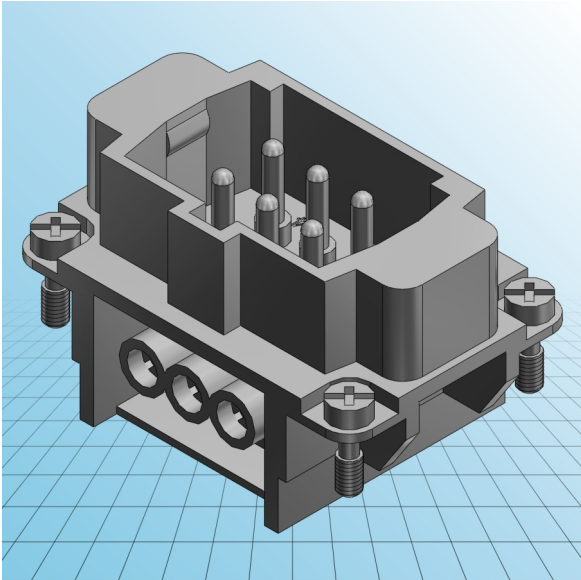

# Einsätze EPIC® H-BE 6 Schraubanschluss

M

## Einsätze EPIC® H-BE 6 Schraubanschluss

<b>IDNR (Identnummer)</b>	
<b>ATN (Artikelnummer)</b>	10190000
<b>MD (Materialbezeichnung)</b>	EPIC H-BE 6 SS DR
<b>WG (Gewicht / g)</b>	48.38
<b>VPE (Verpackung [Stück])</b>	10