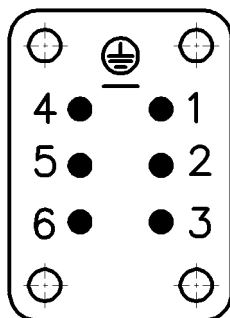

# Einsätze EPIC® H-BE 6 Schraubanschluss

M

## Einsätze EPIC® H-BE 6 Schraubanschluss

<b>IDNR (Identnummer)</b>	
<b>ATN (Artikelnummer)</b>	10190000
<b>MD (Materialbezeichnung)</b>	EPIC H-BE 6 SS DR
<b>WG (Gewicht / g)</b>	48.38
<b>VPE (Verpackung [Stück])</b>	10