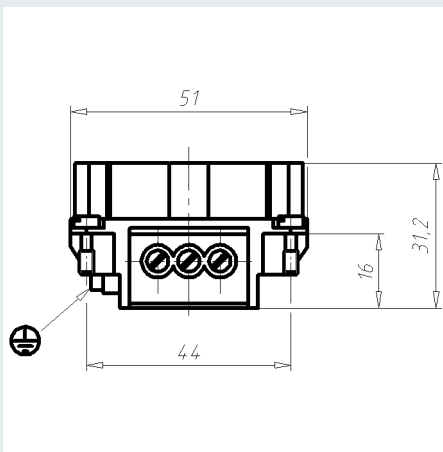

# Einsätze EPIC® H-BE 6 Schraubanschluss

M

## Einsätze EPIC® H-BE 6 Schraubanschluss

<b>IDNR (Identnummer)</b>	
<b>ATN (Artikelnummer)</b>	10190000
<b>MD (Materialbezeichnung)</b>	EPIC H-BE 6 SS DR
<b>WG (Gewicht / g)</b>	48.38
<b>VPE (Verpackung [Stück])</b>	10