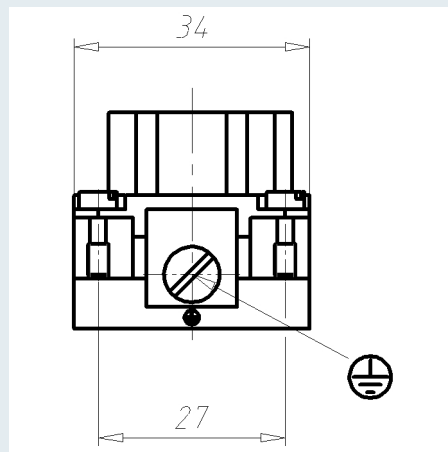

# Einsätze EPIC® H-BE 6 Schraubanschluss

M

## Einsätze EPIC® H-BE 6 Schraubanschluss

<b>IDNR (Identnummer)</b>	
<b>ATN (Artikelnummer)</b>	10190000
<b>MD (Materialbezeichnung)</b>	EPIC H-BE 6 SS DR
<b>WG (Gewicht / g)</b>	48.38
<b>VPE (Verpackung [Stück])</b>	10