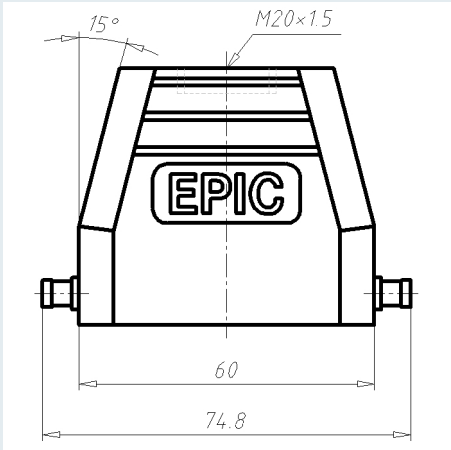

Gehäuse EPIC® H-B 6 TG

PDF DATASHEET

© 1992 - 2010 CADENAS GmbH

Gehäuse EPIC® H-B 6 TG

PDF DATASHEET

© 1992 - 2010 CADENAS GmbH

IDNR (Identnummer)	
ATN (Artikelnummer)	19011000
MD (Materialbezeichnung)	EPIC H-B 6 TG M20
WG (Gewicht / G)	128
VPE (Verpackung [Stück])	10
PG (Gewinde PG)	-
M (Gewinde metrisch)	M20