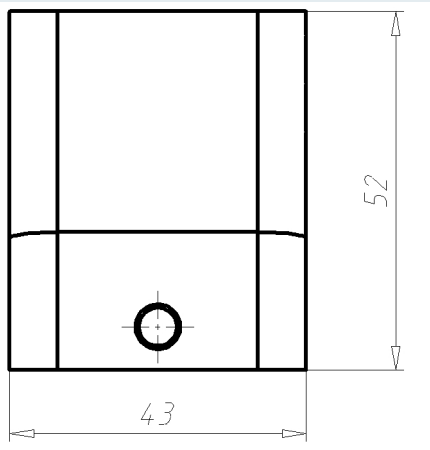

Gehäuse EPIC® H-B 6 TG

PDF DATASHEET

© 1992 - 2010 CADENAS GmbH

Gehäuse EPIC® H-B 6 TG

PDF DATASHEET

© 1992 - 2010 CADENAS GmbH

IDNR (Identnummer)	
ATN (Artikelnummer)	19011000
MD (Materialbezeichnung)	EPIC H-B 6 TG M20
WG (Gewicht / G)	128
VPE (Verpackung [Stück])	10
PG (Gewinde PG)	-
M (Gewinde metrisch)	M20