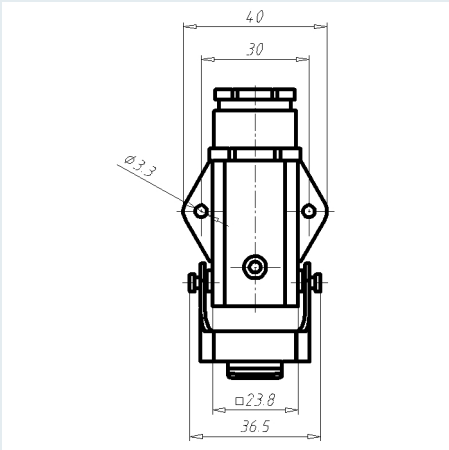

Gehäuse EPIC® H-A 3 AGSV

PDF DATASHEET

© 1992 - 2010 CADENAS GmbH

Gehäuse EPIC® H-A 3 AGSV

PDF DATASHEET

© 1992 - 2010 CADENAS GmbH

IDNR (Identnummer)	
ATN (Artikelnummer)	19424500
MD (Materialbezeichnung)	H-A 3 MAGSV M20 KPL. SOCKELGEHAEUSE
WG (Gewicht / g)	100
VPE (Verpackung [Stück])	10
PG (Gewinde PG)	-
M (Gewinde metrisch)	M20

Gehäuse EPIC® H-A 3 AGSV

PDF DATASHEET

© 1992 - 2010 CADENAS GmbH

Stückliste

N°	LINA	Anzahl
1	EPIC H-A 3 AGSV Art. Nr. 19424500	1
1.1	EPIC® H-A 3 AGSV GEHAEUSE Art. Nr. 19424500	1
1.2	EPIC® H-A 3 BUEGEL	1