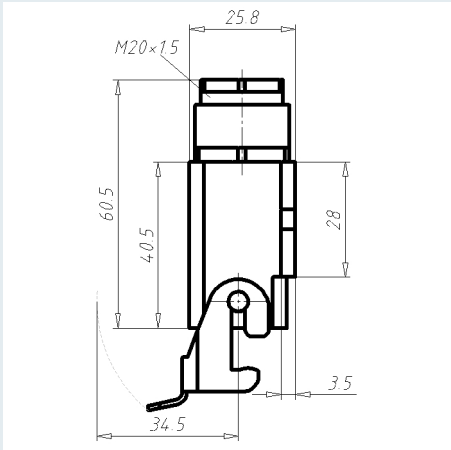

Gehäuse EPIC® H-A 3 AGSV

PDF DATASHEET

© 1992 - 2010 CADENAS GmbH

Gehäuse EPIC® H-A 3 AGSV

PDF DATASHEET

© 1992 - 2010 CADENAS GmbH

IDNR (Identnummer)	
ATN (Artikelnummer)	19424500
MD (Materialbezeichnung)	H-A 3 MAGSV M20 KPL. SOCKELGEHAEUSE
WG (Gewicht / g)	100
VPE (Verpackung [Stück])	10
PG (Gewinde PG)	-
M (Gewinde metrisch)	M20

Gehäuse EPIC® H-A 3 AGSV

PDF DATASHEET

© 1992 - 2010 CADENAS GmbH

Stückliste

N°	LINA	Anzahl
1	EPIC H-A 3 AGSV Art. Nr. 19424500	1
1.1	EPIC® H-A 3 AGSV GEHAEUSE Art. Nr. 19424500	1
1.2	EPIC® H-A 3 BUEGEL	1