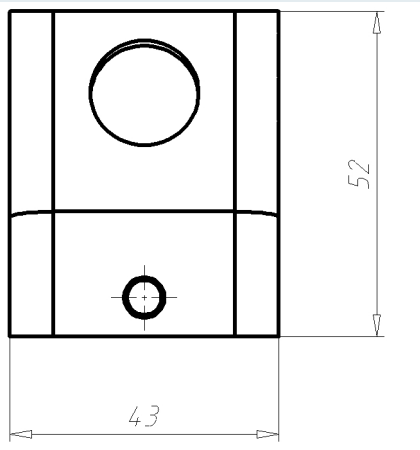

Gehäuse EPIC® H-B 6 TS

PDF DATASHEET

© 1992 - 2010 CADENAS GmbH

Gehäuse EPIC® H-B 6 TS

PDF DATASHEET

© 1992 - 2010 CADENAS GmbH

IDNR (Identnummer)	
ATN (Artikelnummer)	19012000
MD (Materialbezeichnung)	EPIC H-B 6 TS M20 ZW
WG (Gewicht / G)	130
VPE (Verpackung [Stück])	10
PG (Gewinde PG)	-
M (Gewinde metrisch)	M20