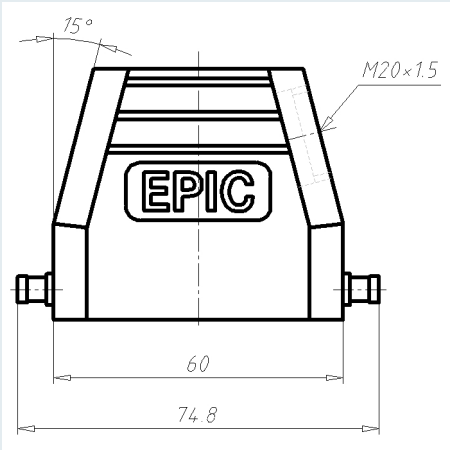

Gehäuse EPIC® H-B 6 TS

PDF DATASHEET

© 1992 - 2010 CADENAS GmbH

Gehäuse EPIC® H-B 6 TS

PDF DATASHEET

© 1992 - 2010 CADENAS GmbH

IDNR (Identnummer)	
ATN (Artikelnummer)	19012000
MD (Materialbezeichnung)	EPIC H-B 6 TS M20 ZW
WG (Gewicht / G)	130
VPE (Verpackung [Stück])	10
PG (Gewinde PG)	-
M (Gewinde metrisch)	M20