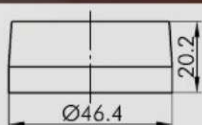

### Unterlegschild 4-sprachig bedruckt

selbstklebende PVC-Folie  
 Außen-Ø: 75 mm  
 für Einbauöffnung Ø 22 mm  
 Farbe: gelb

**NAS\_22\_548**