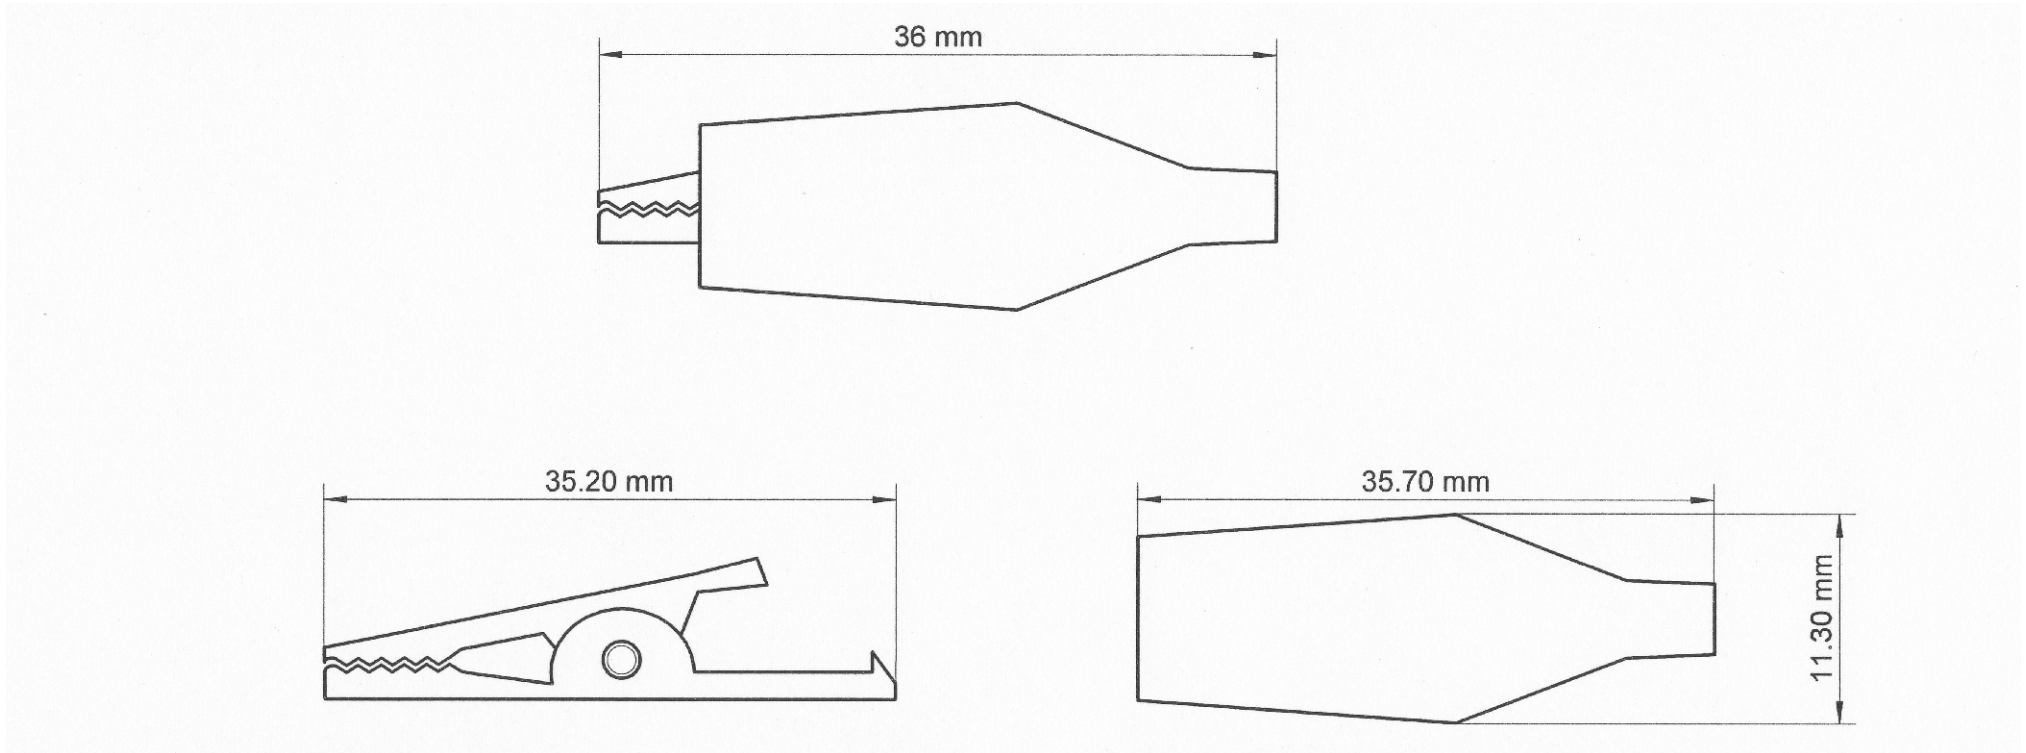

Artikel-Nr.: 740323

Bez.: Krokodilklemme 35 mm rot

[www.bkl-electronic.de](http://www.bkl-electronic.de)

Technische Änderungen vorbehalten. Ausführungen können variieren. Sollten Sie ein Muster benötigen kontaktieren Sie uns bitte.