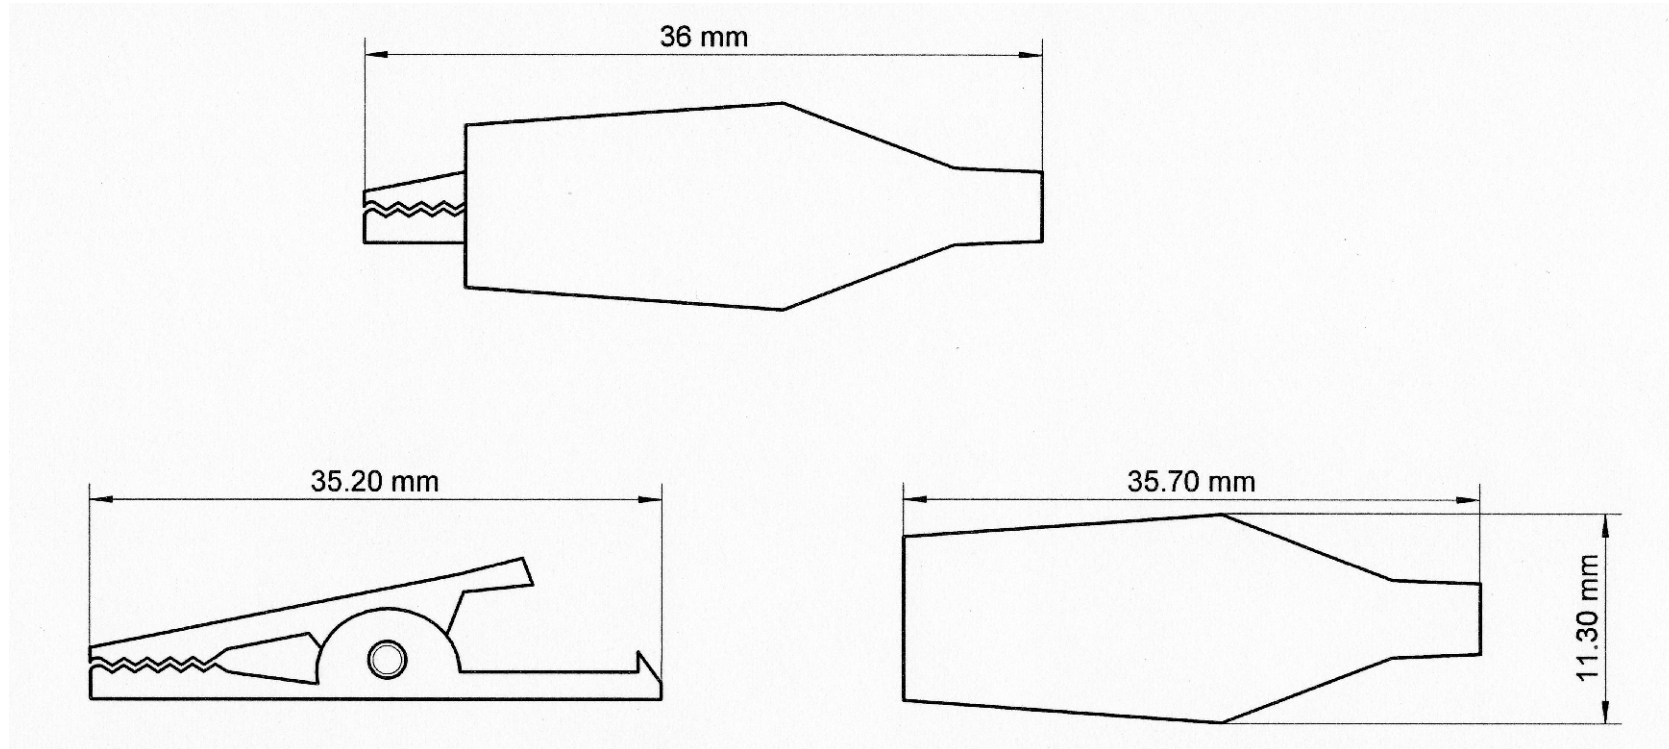

Artikel-Nr.: 740360

Bez.: Krokodilklemme 35 mm schwarz

www.bkl-electronic.de

Technische Änderungen vorbehalten. Ausführungen können variieren. Sollten Sie ein Muster benötigen kontaktieren Sie uns bitte.