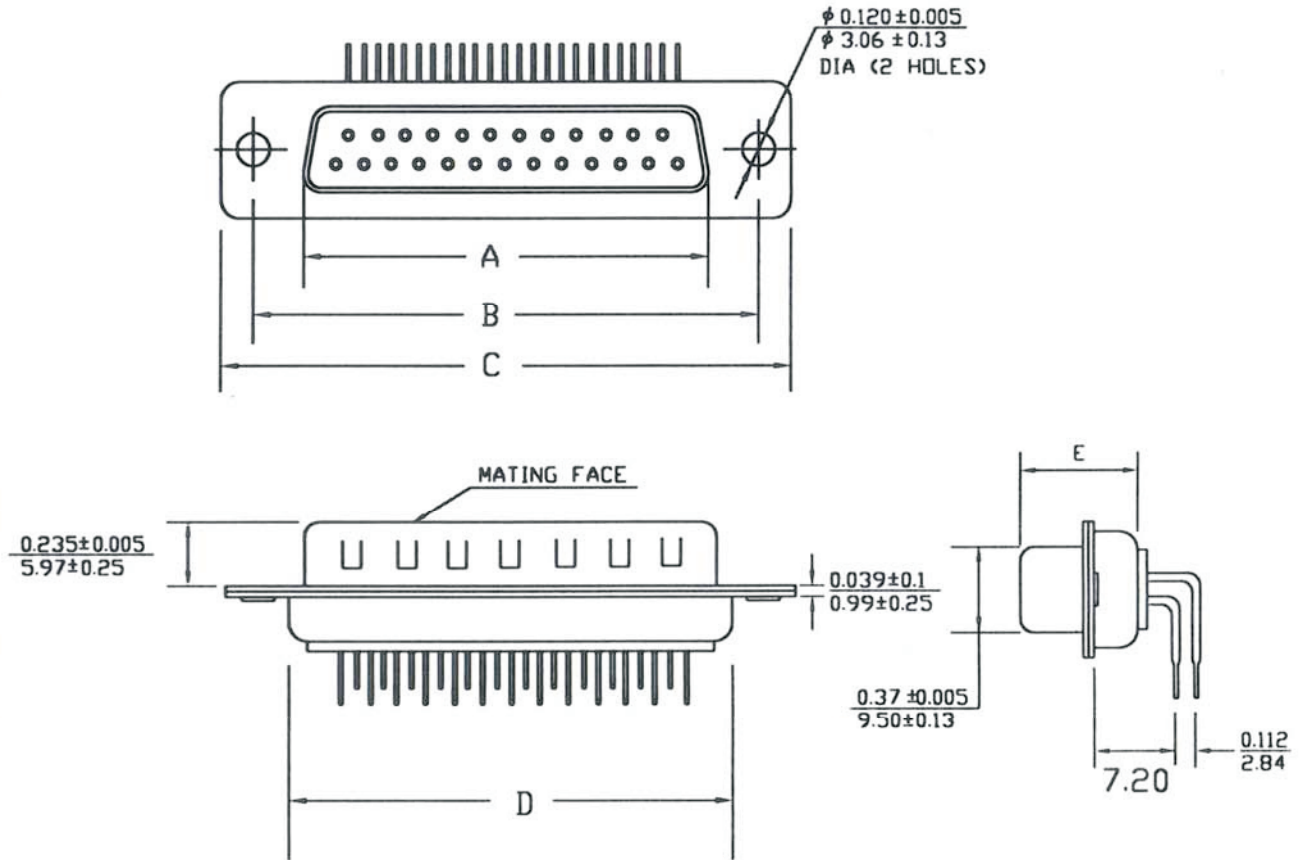

Artikel-Nr.: 741469

Bez.: Stiftleiste, 15-polig, gewinkelt, gedrehte Kontakte

DIMENSIONS(MALE)

SHELL SIZE	A	B	C	D	E
	0.010 0.25	0.005 0.13	0.015 0.38	0.010 0.25	0.015 0.38
9	0.666 16.92	0.984 24.99	1.213 30.81	0.759 19.28	0.426 10.82
15	0.994 25.25	1.312 33.32	1.541 39.14	1.083 27.51	0.426 10.82
25	1.534 38.96	1.852 47.04	2.088 53.04	1.625 41.28	0.426 10.82
37	2.182 55.42	2.5 63.5	2.729 69.32	2.272 57.71	0.429 10.9
50	2.079 52.81	2.406 61.1	2.635 66.93	2.178 55.32	0.429 10.9