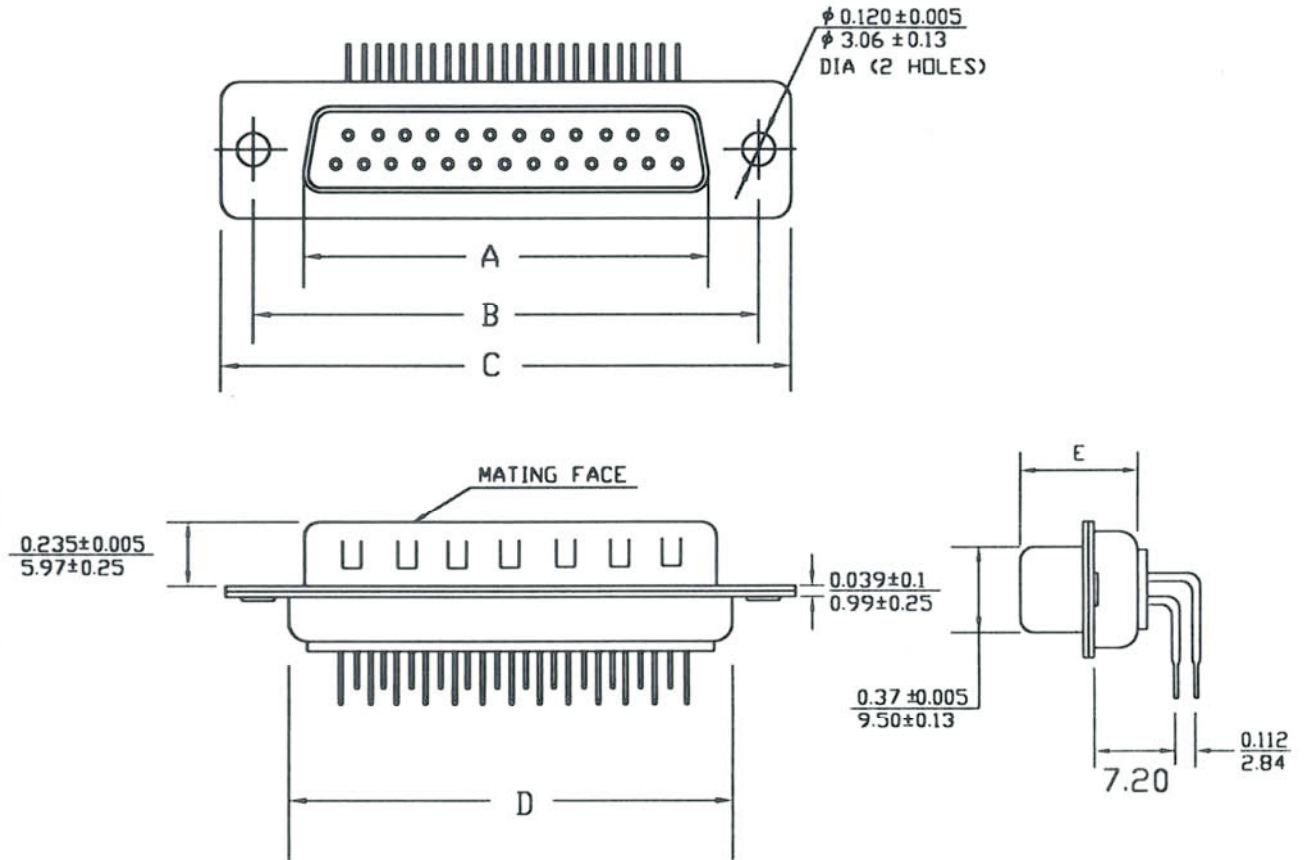

Artikel-Nr.: 741493

Bez.: Stiftleiste, 25-polig, gewinkelt, gedrehte Kontakte

DIMENSIONS(MALE)

SHELL SIZE	A	B	C	D	E
	0.010 0.25	0.005 0.13	0.015 0.38	0.010 0.25	0.015 0.38
9	0.666 16.92	0.984 24.99	1.213 30.81	0.759 19.28	0.426 10.82
15	0.994 25.25	1.312 33.32	1.541 39.14	1.083 27.51	0.426 10.82
25	1.534 38.96	1.852 47.04	2.088 53.04	1.625 41.28	0.426 10.82
37	2.182 55.42	2.5 63.5	2.729 69.32	2.272 57.71	0.429 10.9
50	2.079 52.81	2.406 61.1	2.635 66.93	2.178 55.32	0.429 10.9