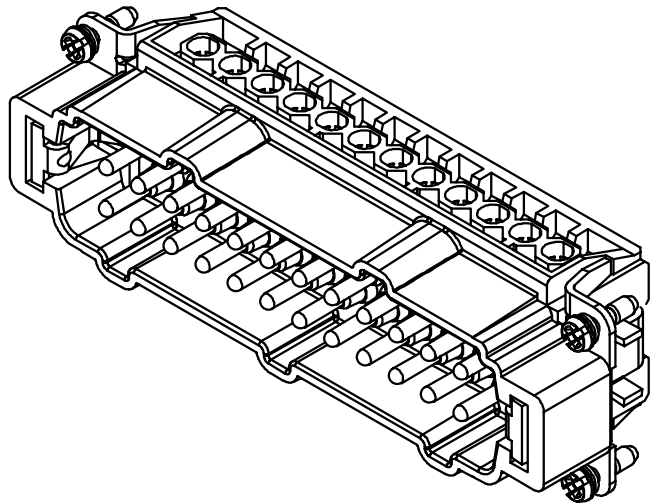

5

4

3

2

1

<p>All Dimensions in mm Original Size DIN A 4</p>	Techn. Character.			Nicht tolerierte Masse/ Free size tolerances		
		Dat.	Name	Massstab/Scale	<p>Han 24E-sti-s Stifteinsatz / male insert</p>	
		Detail.	09.04.98 KR			
		Insp.	Rue.			
	Stand.	NÖTZEL	1:1			
28552	11.10.00	ROH.	HARTING KGaA		<p>TB 09 33 024 2601</p>	
26781			D-32339 ESPELKAMP			
Mod.	Dat.	Name				
					Sub.	Blatt/ page