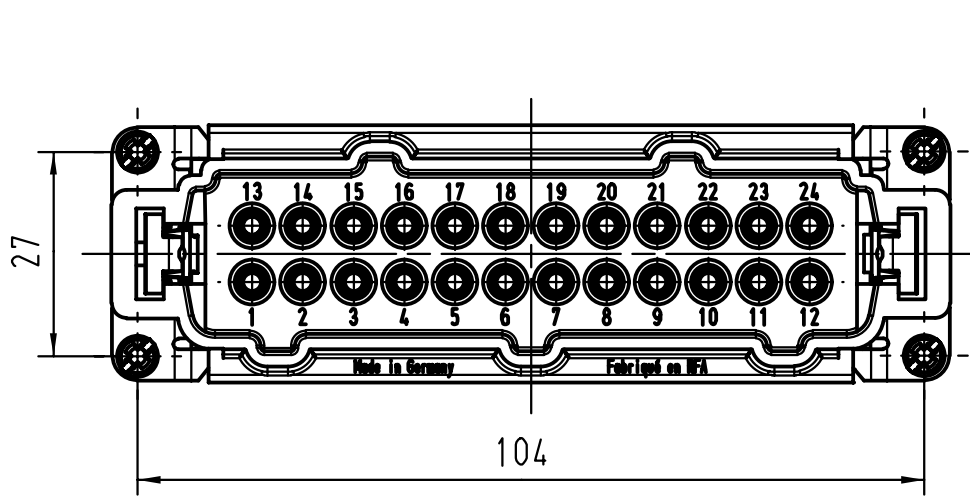

5

4

3

2

1

<p>All Dimensions in mm Original Size DIN A 4</p>	Techn. Character.			Nicht tolerierte Masse/ Free size tolerances		
		Dat.	Name	Massstab/Scale	<p>Han 24E-sti-s Stifteinsatz / male insert</p>	
		Detail.	09.04.98 KR			
		Insp.	Rue.			
	Stand.	NÖTZEL	1:1			
28552	11.10.00	ROH.	HARTING KGaA		<p>TB 09 33 024 2601</p>	
26781			D-32339 ESPELKAMP			
Mod.	Dat.	Name				
					Sub.	Blatt/ page