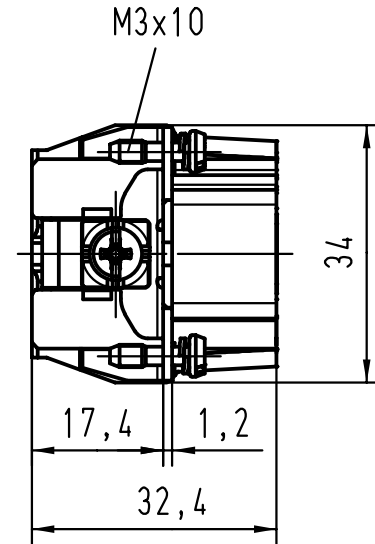

5

4

3

2

1

<p>All Dimensions in mm Original Size DIN A 4</p>	Techn. Character.			Nicht tolerierte Masse/ Free size tolerances		
		Dat.	Name	Massstab/Scale	<p>Han 24E-sti-s Stifteinsatz / male insert</p>	
		Detail.	09.04.98 KR			
		Insp.	Rue.			
	Stand.	NÖTZEL	1:1			
28552	11.10.00	ROH.	HARTING KGaA		<p>TB 09 33 024 2601</p>	
26781			D-32339 ESPELKAMP			
Mod.	Dat.	Name				
					Sub.	Blatt/ page