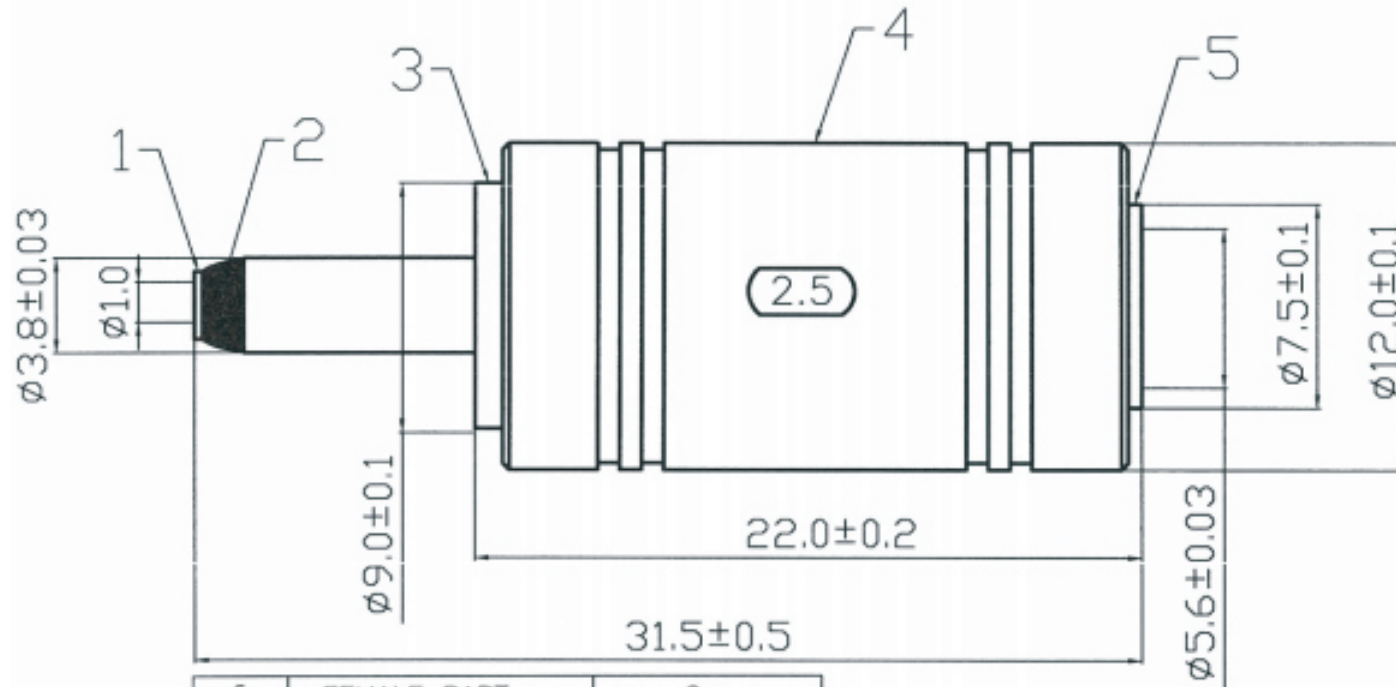

Artikel-Nr.: 741771

Bez.: DC-Adapter, DC-Stecker auf DC-Kupplung

DC-Stecker: Innendurchmesser 1,00mm

DC-Kupplung: Innendurchmesser 2,50mm

5	FEMALE PART	Cu
4	PLASTIC HANDLE	PVC
3	BODY	Cu
2	DIELECTRIC	POM
1	INSIDE TUBE	Cu
ITEM	DESIGNATION	MATERIAL