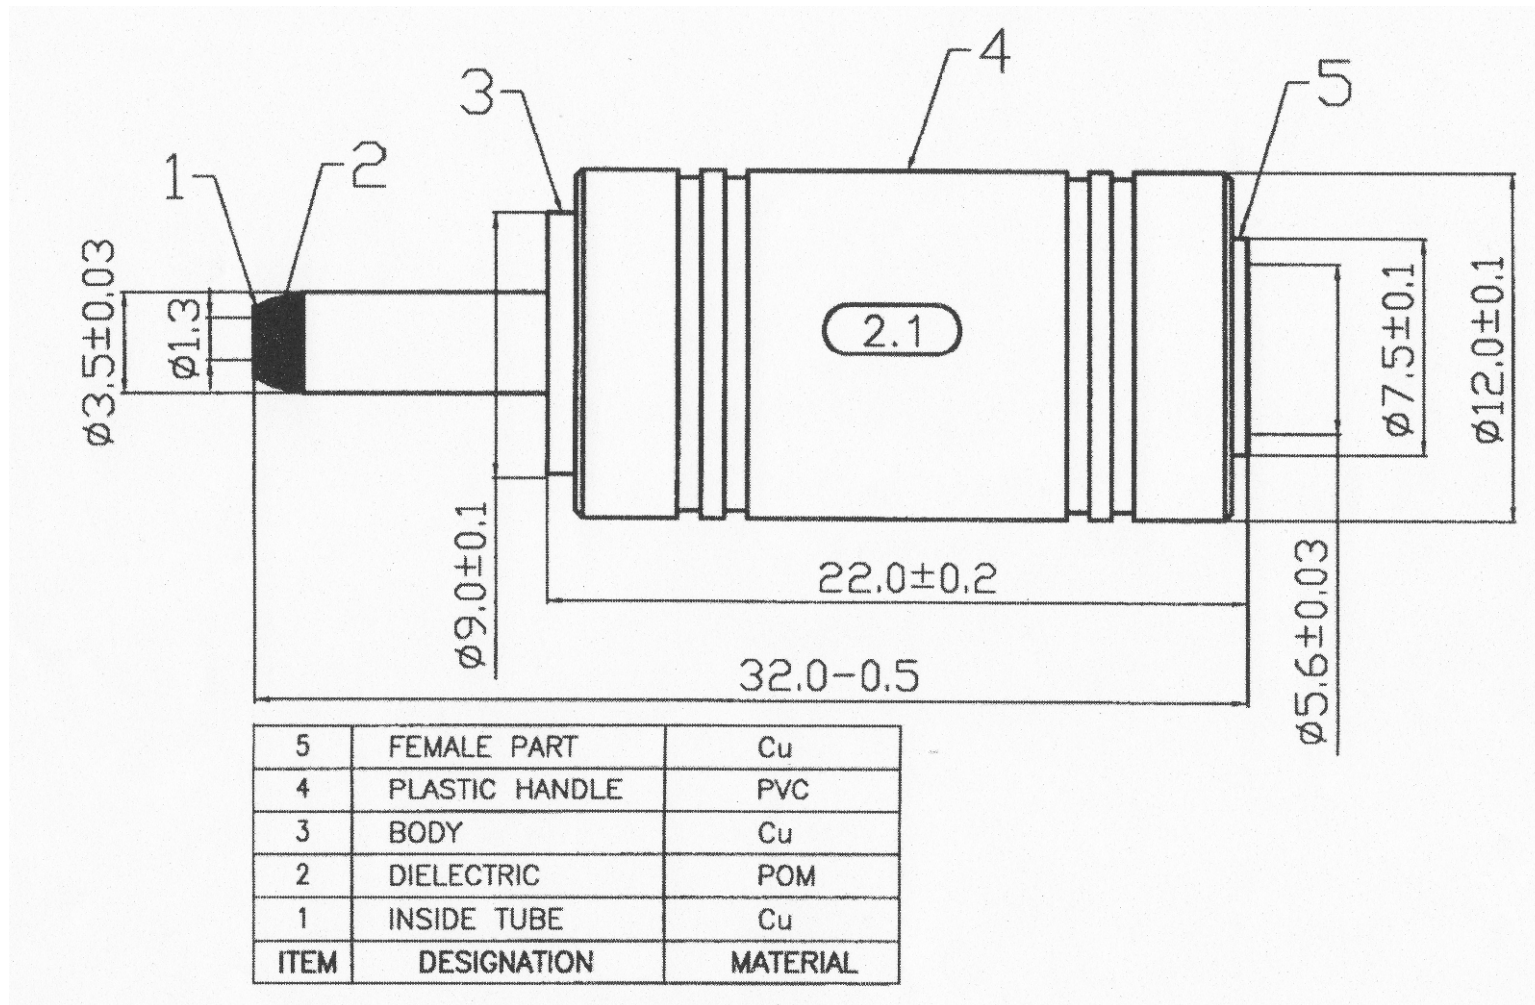

Artikel-Nr.: 741815

Bez.: DC-Adapter, DC-Stecker auf DC-Kupplung

DC-Stecker: Innendurchmesser 1,30mm

DC-Kupplung: Innendurchmesser 2,10mm

www.bkl-electronic.de

Technische Änderungen vorbehalten. Ausführungen können variieren. Sollten Sie ein Muster benötigen kontaktieren Sie uns bitte.