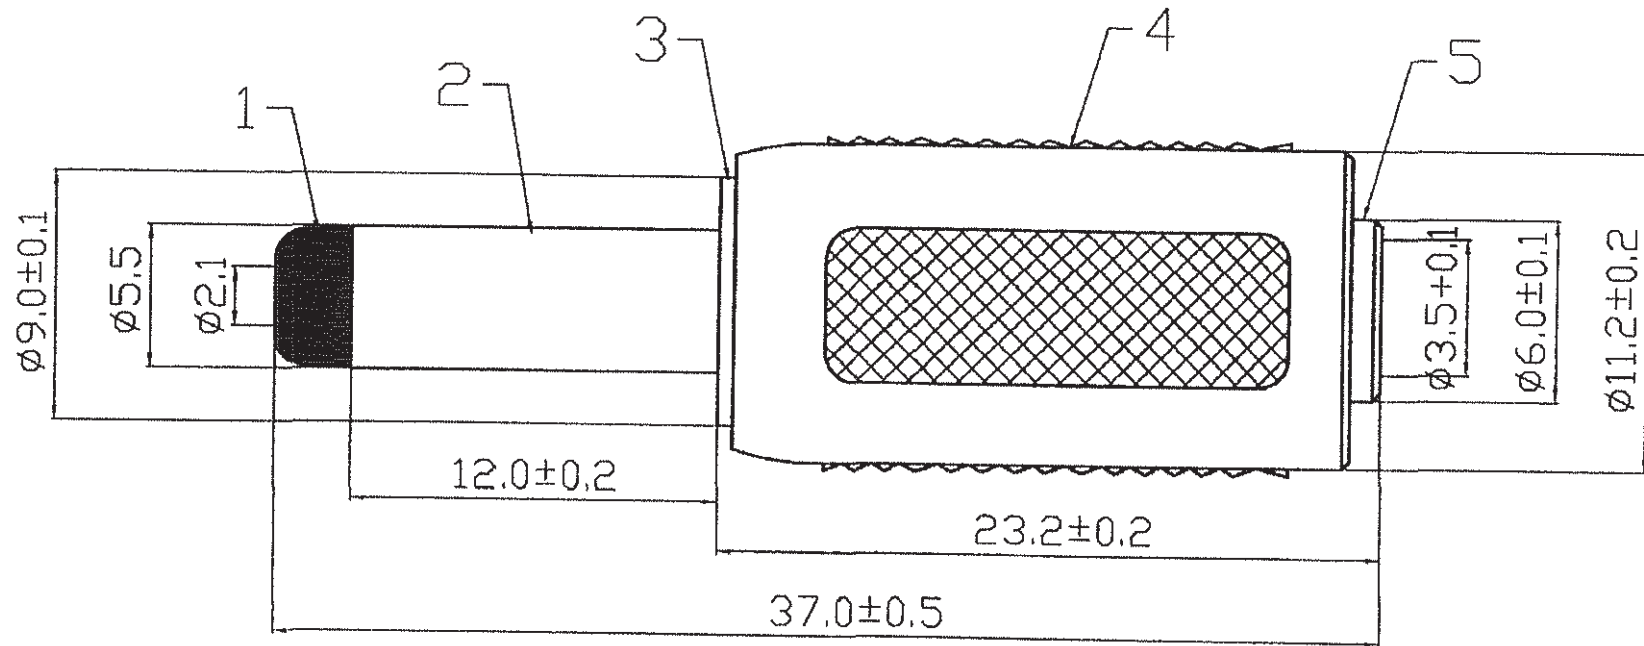

Artikel-Nr.: 741976

Bez.: DC-Stecker auf Klinkenkupplung, Mono, DC-Stecker Innendurchmesser 2,10mm, Klinkenkupplung 3,50mm

5	FEMALE PART	Cu
4	PLASTIC HANDLE	PVC
3	BODY	Cu
2	METAL TUBE	Cu
1	DIELECTRIC	POM
ITEM	DESIGNATION	MATERIAL