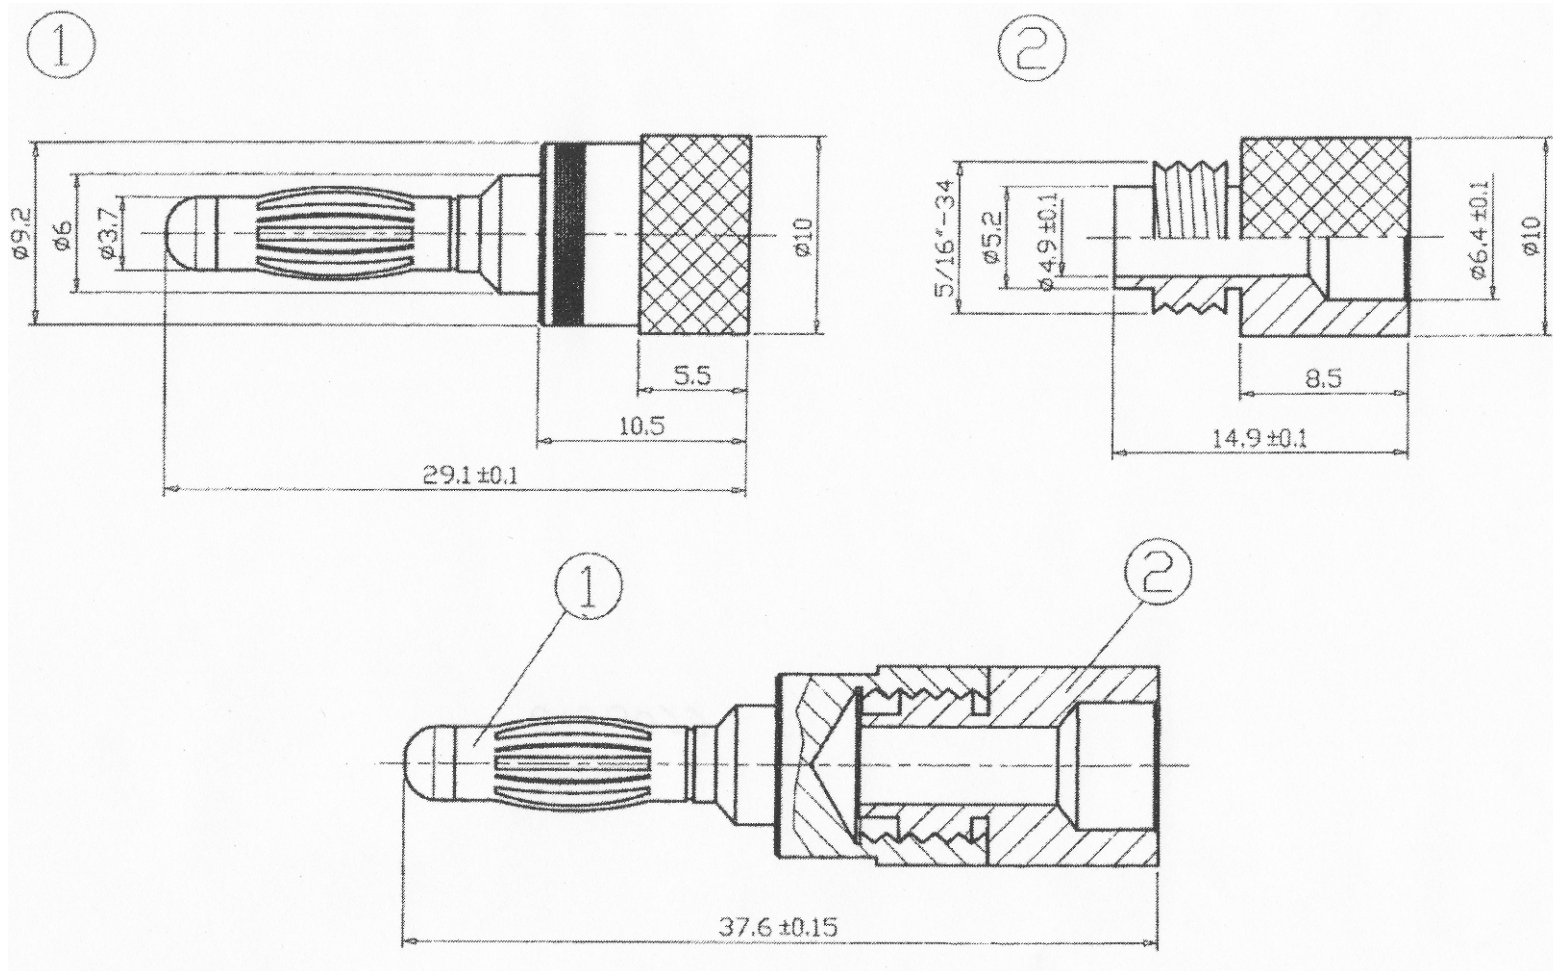

Artikel-Nr.: 742165

Bez.: Lamellen-Bananenstecker, vergoldet, für Kabel bis 6 mm², roter Kennring

www.bkl-electronic.de

Technische Änderungen vorbehalten. Ausführungen können variieren. Sollten Sie ein Muster benötigen kontaktieren Sie uns bitte.