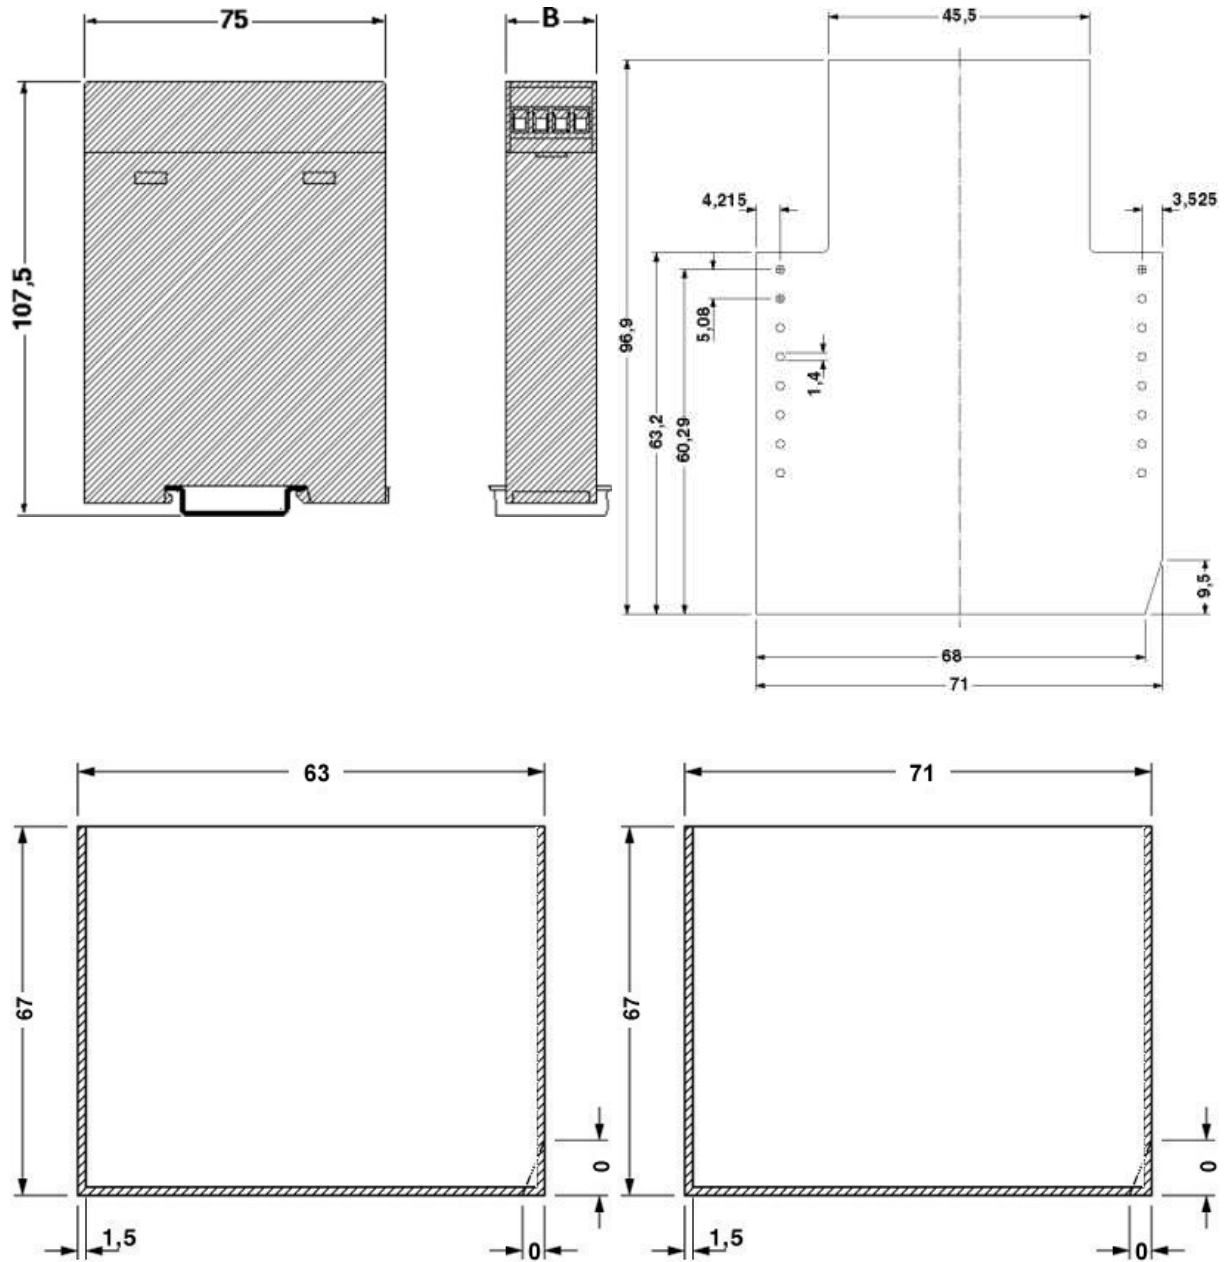

Maßzeichnung