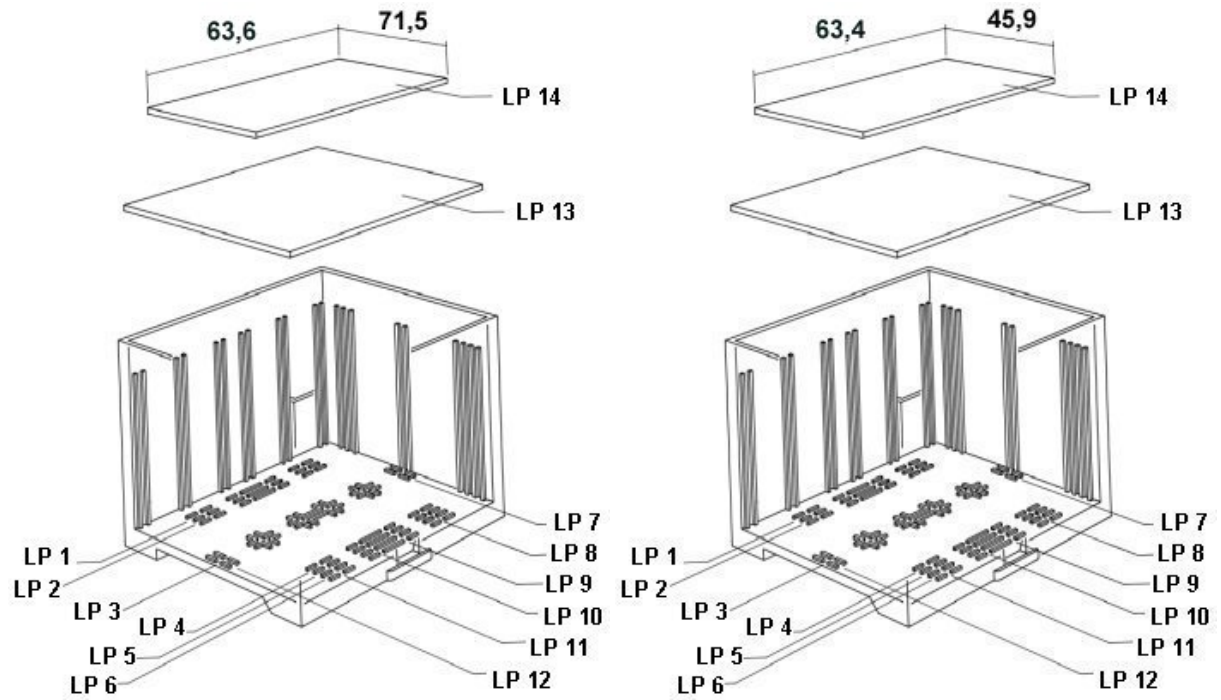

► Zeichnungen

Explosionszeichnung