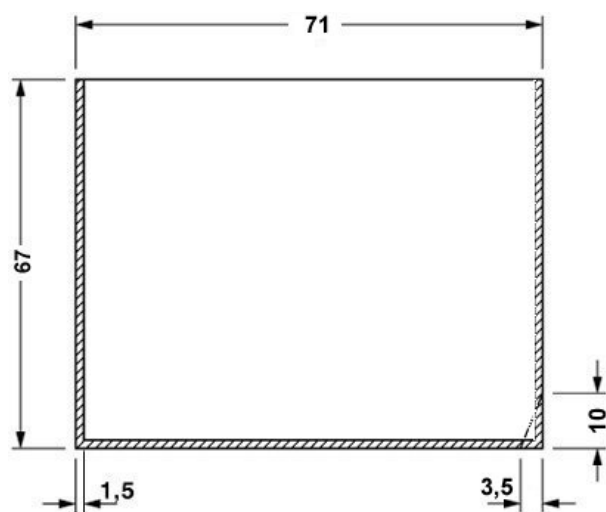

EAN	4017918099503
VPE	10 Stück
Zolltarif	85369010
Katalogseitenangabe	Seite 375 (CC-2005)

► Technische Daten

Allgemein

Material Gehäuse	ABS
Farbe	grün

Maße / Pole

Länge	75 mm
Bauhöhe	17,5 mm
Breite	67,5 mm
Polzahl	26

Technischen Daten

Umgebungstemperatur (Betrieb)	80 ° C
Brennbarkeitsklasse nach UL 94	HB

► Zeichnungen

Explosionszeichnung

Maßzeichnung

► Adresse

Phoenix Contact GmbH & Co. KG
Flachsmarktstr. 8
32825 Blomberg
Germany
Tel +49 5235 3 00
Fax +49 5235 3 1200
<http://www.phoenixcontact.com>