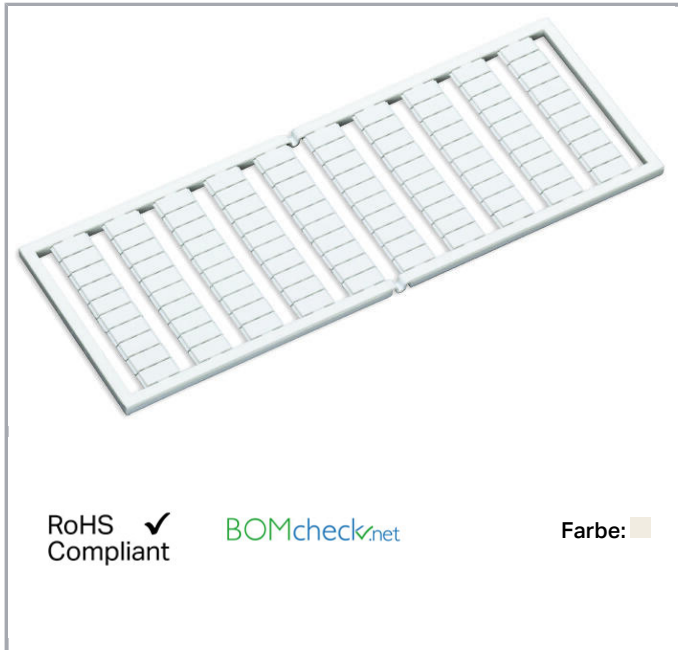

Datenblatt | Artikelnummer: 249-701

WSB-Beschriftungskarte; als Karte; bedruckt; 101, 103, 105, ..., 149 und 102, 104, 106, ..., 150 (2x); nicht dehnbar; Aufdruck senkrecht; aufrastbar; weiß

www.wago.com/249-701

Daten

Technische Daten

Aufdruck	101, 103, 105, ..., 149 und 102, 104, 106, ..., 150
Aufdruck	101, 103, 105, ..., 149 und 102, 104, 106, ..., 150
Aufdruck Anzahl	2
Aufdruckausrichtung	Aufdruck senkrecht
Farbe des Aufdrucks	schwarz
Aufdrucktyp	Ziffern
Darstellung des Aufdrucks	fortlaufende Ziffern je Streifen
Einheiten pro Lieferform	10 Streifen à 10 Schilder/Karte