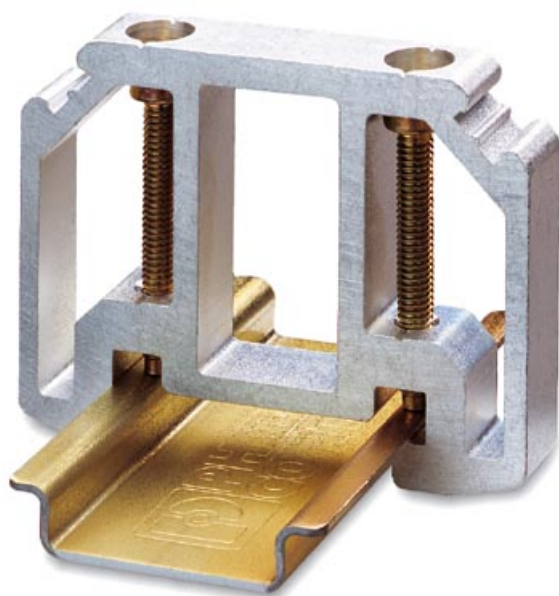

► Auszug aus dem Online-Katalog

Endhalter, zur Endabstützung der UKH 50 bis UKH 240, wird auf die Tragschiene NS 35 geschoben und mit 2 Schrauben festgeklemmt, Breite: 10 mm, Farbe: aluminium

Artikelnummer	1201662
Artikelbezeichnung	E/AL-NS 35
EAN	4017918017439
VPE	10 Stück
Zolltarif	85369010
Katalogseitenangabe	Seite 214 (CL-2005)

► Technische Daten

Allgemeine Daten

Breite	10 mm
Material	Aluminium
Farbe	aluminium

Zeichnungen

Maßzeichnung

► Zubehör

Artikel	Bezeichnung	Beschreibung
Markierung		
1007248	SBS10:UNBEDRUCKT	Kennzeichnungskarten unbedruckt, zum Selbstbeschriften mit dem B- STIFT, 250-teilig, perforiert, aus weißem Kunststoff
1050525	ZB10:SO/CMS	Zackband, 10-teilig, trennbar, Sonderbeschriftung, beschriftet nach Kundenangaben
Montage		
0801733	NS 35/ 7,5 PERF 2000MM	Hutprofil-Tragschiene, Material: Stahl, gelocht, Höhe 7,5 mm, Breite 35 mm, Länge: 2 m
0801681	NS 35/ 7,5 UNPERF 2000MM	Hutprofil-Tragschiene, Material: Stahl, ungelocht, Höhe 7,5 mm, Breite 35 mm, Länge: 2 m
0801762	NS 35/ 7,5-CU UNGELOCHT METER	Hutprofil-Tragschiene, Material: Kupfer, ungelocht, Höhe 7,5 mm, Breite 35 mm, Länge: 2 m
1201730	NS 35/15 PERF 2000MM	Hutprofil-Tragschiene, Material: Stahl, gelocht, Höhe 15 mm, Breite 35 mm, Länge: 2 m
1201714	NS 35/15 UNPERF 2000MM	Hutprofil-Tragschiene, Material: Stahl, ungelocht, Höhe 15 mm, Breite 35 mm, Länge: 2 m
1201798	NS 35/15-2,3 UNPERF 2000MM	Hutprofil-Tragschiene, Material: Stahl, ungelocht, 2,3 mm dick, Höhe 15 mm, Breite 35 mm, Länge: 2 m
1201756	NS 35/15-AL UNGELOCHT METER	Hutprofil-Tragschiene, profil-gezogen, hohe Ausführung, ungelocht 1,5 mm dick, Material: Aluminium, Höhe 15 mm, Breite 35 mm, Länge 2 m
1201895	NS 35/15-CU UNGELOCHT METER	Hutprofil-Tragschiene, Material: Kupfer, ungelocht, 1,5 mm dick, Höhe 15 mm, Breite 35 mm, Länge: 2 m