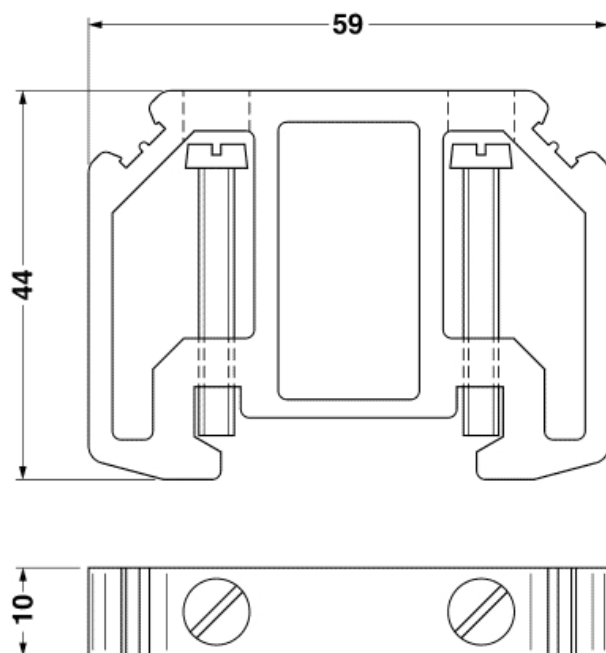

► Auszug aus dem Online-Katalog

Endhalter, zur Endabstützung der UKH 50 bis UKH 240, wird auf die Tragschiene NS 35 geschoben und mit 2 Schrauben festgeklemmt, Breite: 10 mm, Farbe: aluminium

Artikelnummer	1201662
Artikelbezeichnung	E/AL-NS 35
EAN	4017918017439
VPE	10 Stück
Zolltarif	85369010
Katalogseitenangabe	Seite 214 (CL-2005)

► Technische Daten

Allgemeine Daten

Breite	10 mm
Material	Aluminium
Farbe	aluminium

Zeichnungen

Maßzeichnung

► Zubehör

Artikel	Bezeichnung	Beschreibung
Markierung		
1007248	SBS10:UNBEDRUCKT	Kennzeichnungskarten unbedruckt, zum Selbstbeschriften mit dem B- STIFT, 250-teilig, perforiert, aus weißem Kunststoff
1050525	ZB10:SO/CMS	Zackband, 10-teilig, trennbar, Sonderbeschriftung, beschriftet nach Kundenangaben
Montage		
0801733	NS 35/ 7,5 PERF 2000MM	Hutprofil-Tragschiene, Material: Stahl, gelocht, Höhe 7,5 mm, Breite 35 mm, Länge: 2 m
0801681	NS 35/ 7,5 UNPERF 2000MM	Hutprofil-Tragschiene, Material: Stahl, ungelocht, Höhe 7,5 mm, Breite 35 mm, Länge: 2 m
0801762	NS 35/ 7,5-CU UNGELOCHT METER	Hutprofil-Tragschiene, Material: Kupfer, ungelocht, Höhe 7,5 mm, Breite 35 mm, Länge: 2 m
1201730	NS 35/15 PERF 2000MM	Hutprofil-Tragschiene, Material: Stahl, gelocht, Höhe 15 mm, Breite 35 mm, Länge: 2 m
1201714	NS 35/15 UNPERF 2000MM	Hutprofil-Tragschiene, Material: Stahl, ungelocht, Höhe 15 mm, Breite 35 mm, Länge: 2 m
1201798	NS 35/15-2,3 UNPERF 2000MM	Hutprofil-Tragschiene, Material: Stahl, ungelocht, 2,3 mm dick, Höhe 15 mm, Breite 35 mm, Länge: 2 m
1201756	NS 35/15-AL UNGELOCHT METER	Hutprofil-Tragschiene, profil-gezogen, hohe Ausführung, ungelocht 1,5 mm dick, Material: Aluminium, Höhe 15 mm, Breite 35 mm, Länge 2 m
1201895	NS 35/15-CU UNGELOCHT METER	Hutprofil-Tragschiene, Material: Kupfer, ungelocht, 1,5 mm dick, Höhe 15 mm, Breite 35 mm, Länge: 2 m