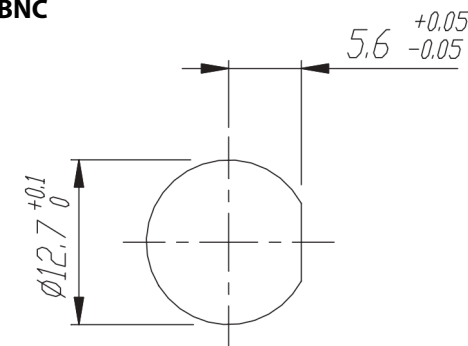

BNC

Size: A4

Date: 10.05.2015

Page 1

SOMMER CABLE GmbH
Humboldtstraße 32-36
75334 Straubenhardt / Germany

Telefon: +49 (0)7082-49133-0
Support Tel: +49 (0)7082-49133-10
Fax: +49 (0)7082-49133-11
E-Mail: info@sommercable.com