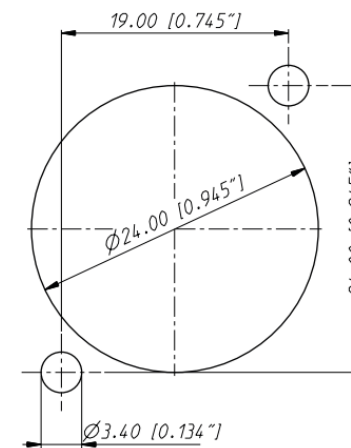

## A Serie

Panelmontage: von Hinten  
 Frontplattenstärke: 1 - 3 mm

Frontplattenausschnitt (Rückseite)

## B Serie

Panelmontage: von Hinten  
 Frontplattenstärke: 1 - 3 mm

Frontplattenausschnitt (Rückseite)

## D Serie

Panelmontage: von Hinten oder Vorne  
 Frontplattenstärke: 1 - 3 mm

Frontplattenausschnitt (Rückseite)