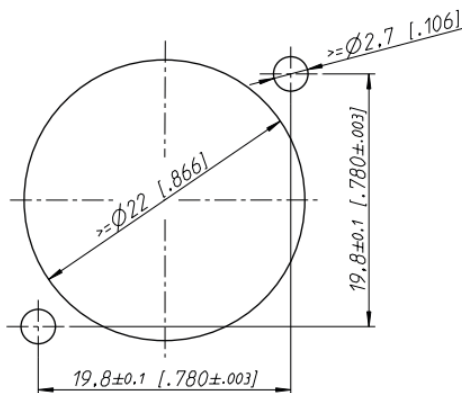

## A Serie

Panelmontage: von Hinten  
 Frontplattenstärke: 1 - 3 mm

Frontplattenausschnitt (Rückseite)

## B Serie

Panelmontage: von Hinten  
 Frontplattenstärke: 1 - 3 mm

Frontplattenausschnitt (Rückseite)

## D Serie

Panelmontage: von Hinten oder Vorne  
 Frontplattenstärke: 1 - 3 mm

Frontplattenausschnitt (Rückseite)