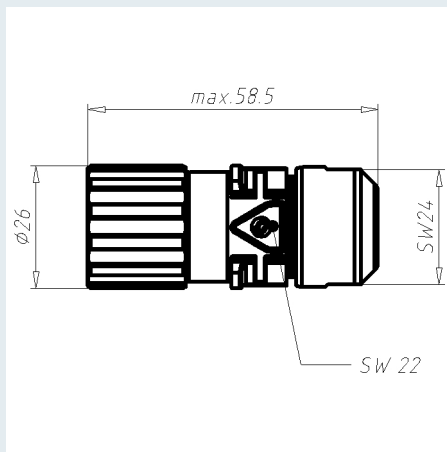

Gehäuse D6 EPIC® CIRCON M23 D6

PDF DATASHEET

© 1992 - 2010 CADENAS GmbH

Gehäuse D6

EPIC® CIRCON M23 D6

PDF DATASHEET

© 1992 - 2010 CADENAS GmbH

ATN (Artikelnummer)	44420037
ART (Artikel)	M23 D6
COD (Codierung)	N
KAB (Kabelklemmung)	7 - 13.5
VPU (Verpackung [Stück])	5