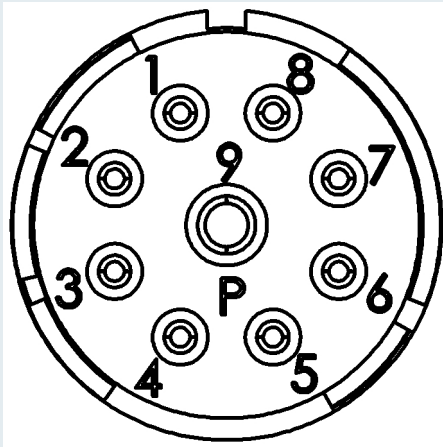

# EPIC® CIRCON M23 Einsätze P-Teil 8 +1

## PDF DATASHEET

© 1992 - 2010 CADENAS GmbH

<b>ATN (Artikelnummer)</b>	73002740
<b>ART (Artikel)</b>	P-Teil
<b>KON (Kontakte)</b>	8+1
<b>EIN (Einsätze)</b>	+ Buchsenkontakt Löt
<b>VPE (Verpackung [Stück])</b>	5

### Stückliste

N°	LINA	Anzahl
1	EPIC CIRCON M23 Inserts P-Part 8+1 Art. Nr. 73002740	1
1.1	EPIC® CIRCON M23 Einsätze P-Teil Neu Art. Nr. 73002740i	1
1.2	EPIC® CIRCON Kontakte M23 Art. Nr. 72402601	8
1.3	EPIC® CIRCON Kontakte M23 Art. Nr. 72404100	1