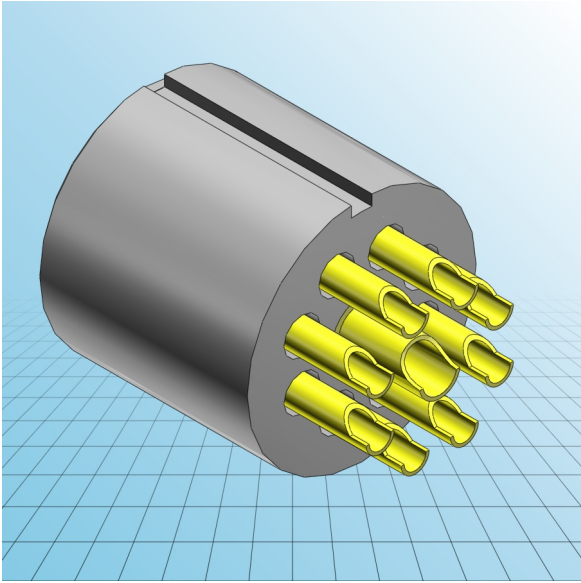

# EPIC® CIRCON M23 Einsätze P-Teil 8 +1

## PDF DATASHEET

© 1992 - 2010 CADENAS GmbH

<b>ATN (Artikelnummer)</b>	73002740
<b>ART (Artikel)</b>	P-Teil
<b>KON (Kontakte)</b>	8+1
<b>EIN (Einsätze)</b>	+ Buchsenkontakt Löt
<b>VPE (Verpackung [Stück])</b>	5

### Stückliste

N°	LINA	Anzahl
1	EPIC CIRCON M23 Inserts P-Part 8+1 Art. Nr. 73002740	1
1.1	EPIC® CIRCON M23 Einsätze P-Teil Neu Art. Nr. 73002740i	1
1.2	EPIC® CIRCON Kontakte M23 Art. Nr. 72402601	8
1.3	EPIC® CIRCON Kontakte M23 Art. Nr. 72404100	1