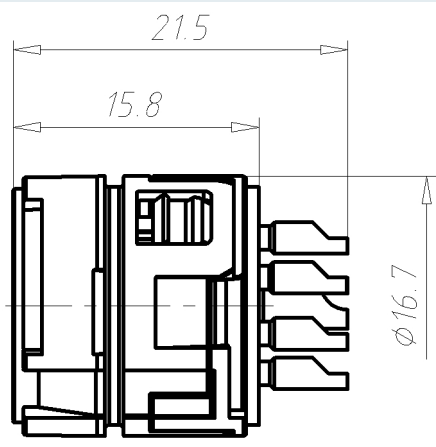

# EPIC® CIRCON M23 Einsätze P-Teil 8 +1

## PDF DATASHEET

© 1992 - 2010 CADENAS GmbH

<b>ATN (Artikelnummer)</b>	73002740
<b>ART (Artikel)</b>	P-Teil
<b>KON (Kontakte)</b>	8+1
<b>EIN (Einsätze)</b>	+ Buchsenkontakt Löt
<b>VPE (Verpackung [Stück])</b>	5

### Stückliste

N°	LINA	Anzahl
1	EPIC CIRCON M23 Inserts P-Part 8+1 Art. Nr. 73002740	1
1.1	EPIC® CIRCON M23 Einsätze P-Teil Neu Art. Nr. 73002740i	1
1.2	EPIC® CIRCON Kontakte M23 Art. Nr. 72402601	8
1.3	EPIC® CIRCON Kontakte M23 Art. Nr. 72404100	1