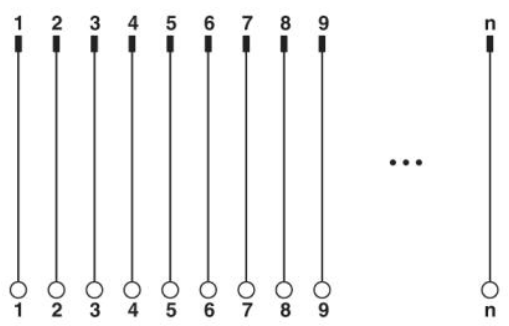

Zeichnungen

Schaltplan