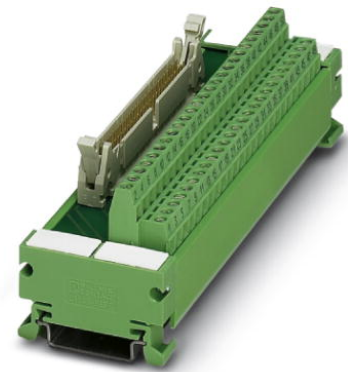

UM 45-FLK50

Artikelnummer: 2962612

Abbildung zeigt eine 34-polige Variante

<http://eshop.phoenixcontact.de/phoenix/treeViewClick.do?UID=2962612>

VARIOFACE-Modul, mit Schraubanschluss und
Flachbandkabel-Steckverbinder, zur Montage auf NS 35/7.5, Polzahl
50

Kaufmännische Daten

EAN	4017918087289
VPE	1 Stück
Zolltarif	85369010
Gewicht/Stück	0,1563 KG
Katalogseitenangabe	Seite 244 (IF-2007)

Produkthinweise

WEEE/RoHS konform seit:
11.08.2006

<http://download.phoenixcontact.de>
Bitte beachten Sie, dass die
hier angegebenen Daten dem
Online-Katalog entnommen sind.
Die vollständigen Informationen
und Daten entnehmen Sie bitte
der Anwenderdokumentation.
Es gelten die Allgemeinen
Nutzungsbedingungen für
Internet-Downloads.

Technische Daten

Allgemeine Daten

Nennspannung U_N	60 V DC
	25 V AC
Max. Strombelastbarkeit je Zweig	1 A
Polzahl	50
Länge	45 mm
Breite	151 mm
Höhe	50 mm

Umgebungstemperatur (Betrieb)	-20 °C ... 50 °C
Umgebungstemperatur (Lagerung/Transport)	-20 °C ... 70 °C
Prüfspannung Eingang/Ausgang	500 V AC
Einbaulage	beliebig
Normen/Bestimmungen	IEC 60664 DIN VDE 0110
Verschmutzungsgrad	2
Überspannungskategorie	II