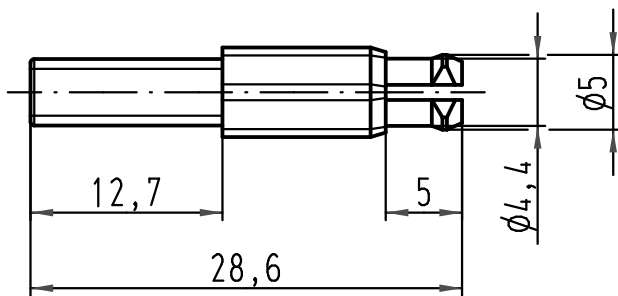

Kodiermöglichkeiten/ coding possibilities

 All Dimensions in mm Original Size DIN A 4			Techn. Character.			Nicht tolerierte Maße/Free size tolerances			
				Dat.	Name	Maßstab/Scale 2:1	T-Kodierstift coding pin		
			Detail.	03.08.09	Spr				
			Insp.		Sch				
			Stand.						
A			HARTING Electric GmbH & Co. KG				TB 09 12 000 9901		Blatt/ page
Mod.	Dat.	Name	D-32339 Espelkamp				Sub. TB 09 12 000 9901 v. 03.07.03		