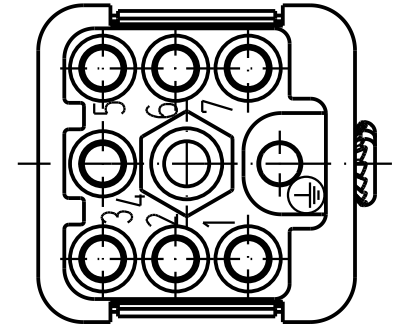

Senkschraube M3x6 lose beigelegt /  
countersunk screw M3x6 seperated enclosed

Kodiermöglichkeiten mit Kodierbuchse 09 12 000 9902/  
coding possibilities with coding socket 09 12 000 9902

All Dimensions in mm Original Size DIN A 4		Techn. Character.			Nicht tolerierte Masse / Free size tolerances	
			Dat.	Name	Massstab / Scale  <b>2:1</b>	<b>Han Q 7/0-F</b> Buchseneinsatz / female insert
		Detail.	03.07.03	Ho		
		Insp.		HERB		
		Stand.				
411714	20.07.05	Ho	HARTING Electric GmbH & Co. KG			<b>TB 09 12 007 3101</b>
410250			D-32339 Espelkamp			
Mod.	Dat.	Name				
					Sub.	Blatt / page