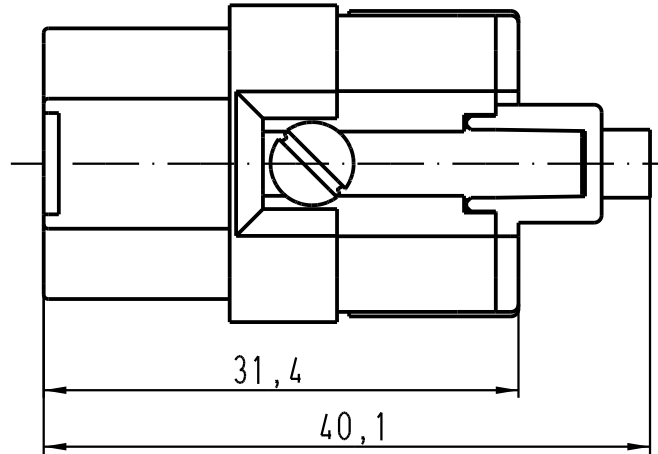

Senkschraube M3x6 lose beigelegt /  
countersunk screw M3x6 seperated enclosed

Kodiermöglichkeiten mit Kodierbuchse 09 12 000 9902/  
coding possibilities with coding socket 09 12 000 9902

All Dimensions in mm Original Size DIN A 4		Techn. Character.			Nicht tolerierte Masse / Free size tolerances	
			Dat.	Name	Massstab / Scale  <b>2:1</b>	<b>Han Q 7/0-F</b> Buchseneinsatz / female insert
		Detail.	03.07.03	Ho		
		Insp.		HERB		
		Stand.				
411714	20.07.05	Ho	HARTING Electric GmbH & Co. KG			<b>TB 09 12 007 3101</b>
410250			D-32339 Espelkamp			
Mod.	Dat.	Name				
					Sub.	Blatt / page