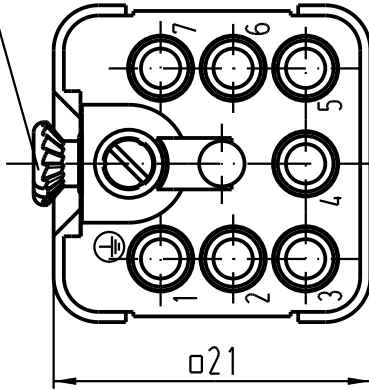

Senkschraube M3x6 lose beigelegt /  
countersunk screw M3x6 seperated enclosed

Kodiermöglichkeiten mit Kodierbuchse 09 12 000 9902/  
coding possibilities with coding socket 09 12 000 9902

All Dimensions in mm Original Size DIN A 4		Techn. Character.			Nicht tolerierte Masse / Free size tolerances	
			Dat.	Name	Massstab / Scale  <b>2:1</b>	<b>Han Q 7/0-F</b> Buchseneinsatz / female insert
		Detail.	03.07.03	Ho		
		Insp.		HERB		
		Stand.				
411714	20.07.05	Ho	HARTING Electric GmbH & Co. KG			<b>TB 09 12 007 3101</b>
410250			D-32339 Espelkamp			
Mod.	Dat.	Name				
					Sub.	Blatt / page