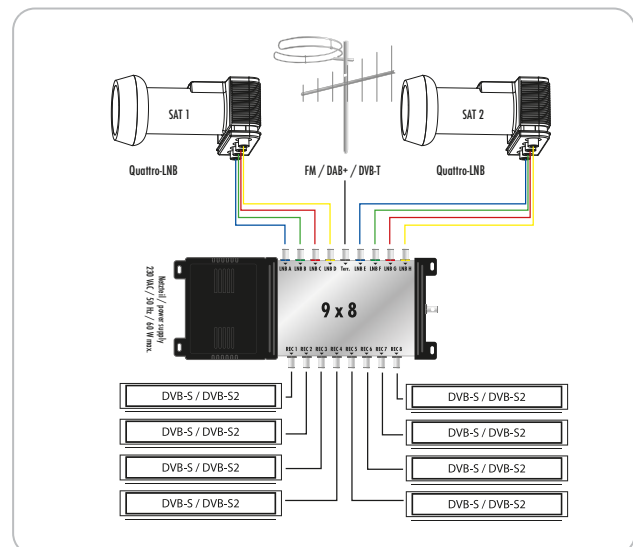

☆☆☆
PROFESSIONAL

SAT Multischalter (9 > 8)

Dieser SCHWAIGER® Multischalter verteilt digitale Signale von zwei Satellitenpositionen auf bis zu 8 Teilnehmer. Dabei können 2 Quattro LNB's sowie terrestrische Signale eingespeist werden. Alle Teilnehmer können unabhängig voneinander die volle Programm-

vielfalt nutzen. Die Besonderheit bei diesem Multischalter sind die farbigen Anschlüsse für eine verwechslungsfreie Installation.

ARTIKEL INFORMATION

Artikel-Nr. SEW4098 531
EAN 4004005409802

Letzte Aktualisierung: 14.03.2016

LEISTUNGSMERKMALE (SEW4098 531)

- Multischalter verteilt 2 Satellitenpositionen auf 8 Ausgänge
- Einspeisung von terrestrischen Signalen möglich (z.B. DVB-T oder Rundfunkprogramme)
- Unabhängige Programmvielfalt für alle Teilnehmer dieses Empfangssystems

TECHNISCHE DATEN

Qualität	PROFESSIONAL
Einsatzort	Innenbereich
Anschlüsse (Eingang)	8x F-Buchse (75 Ohm) (SAT) 1x F-Buchse (75 Ohm) (TV/RDF)
Anschlüsse (Ausgang)	8x F-Buchse (75 Ohm)
Ausgangspegel (max.)	(typ.) 100/85 dBµV (SAT/Terrestrik)
Frequenzbereich	47 - 862 MHz 950 - 2150 MHz
Entkopplung	25 dB
Stromaufnahme	durch LNB: (max.) 1000 mA
Spannungsversorgung	230 V AC
Leistungsaufnahme	max. 60 W
Betriebstemperatur	-10 bis +50 °C
Netzteil	integriert
Abmessung (Breite)	345 mm
Abmessung (Tiefe)	68 mm
Abmessung (Höhe)	120 mm
Verpackungsart	Knüpfblister SF