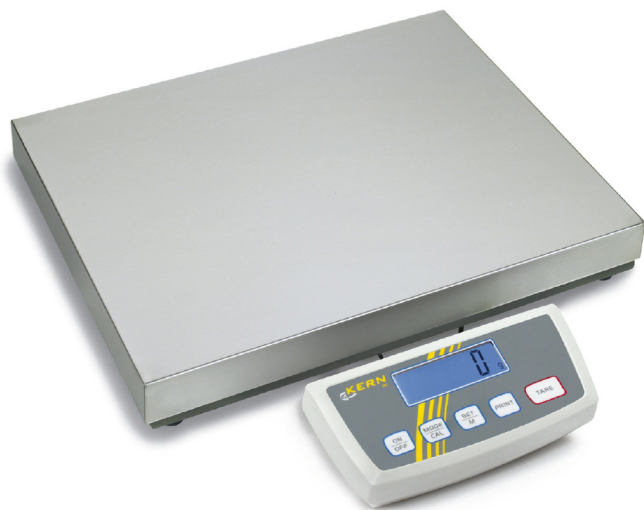

KERN DE6K0.5A

Langjähriges Erfolgsmodell mit staub- und spritzwassergeschütztem Auswertegerät

Umgebungsbedingungen

Luftfeuchtigkeit (max.):	80 %
Umgebungstemperatur (max.):	35 °C
Umgebungstemperatur (min.):	5 °C

Kategorie

Kategorie:	Waagen
Marke:	KERN
Produktgruppe:	Plattformwaage

Verpackung & Versand

Abmessungen Verpackung (BxTxH):	515 x 385 x 135 mm
---------------------------------	--------------------

Bruttogewicht:	5,580 kg
Lieferzeit:	24 h
Nettogewicht:	4,780 kg
Versandart:	Paketdienst

Bauform

Abmessungen Anzeigegerät (BxTxH):	225 x 110 x 58 mm
Abmessungen Gehäuse (BxTxH):	315 x 305 x 75 mm
Abmessungen Wägeplatte (BxTxH):	318 x 308 x 75 mm
Kabellänge Anzeigegerät:	1,400 mm
Material der Wägeplatte:	Edelstahl
Wägefläche (BxT):	318 x 308 mm

Messsystem

Ablesbarkeit [d]:	500 mg
Anwärmzeit:	30 min
Auflösung:	12000
Außermittige Belastung bei 1/3 Max:	2,500 g
Einschwingzeit:	2,500 s
Empfohlenes Justiergewicht:	6 kg (M1)
Justiermöglichkeiten:	Justierung mit externem Gewicht
Linearität:	1,500 g
Reproduzierbarkeit:	500 mg
Wägebereich [Max]:	6 kg
Wägeeinheiten:	dwt g kg lb mo oz ozt tl (HK) tl (Tw) tol
Wägesystem:	Dehnungsmessstreifen