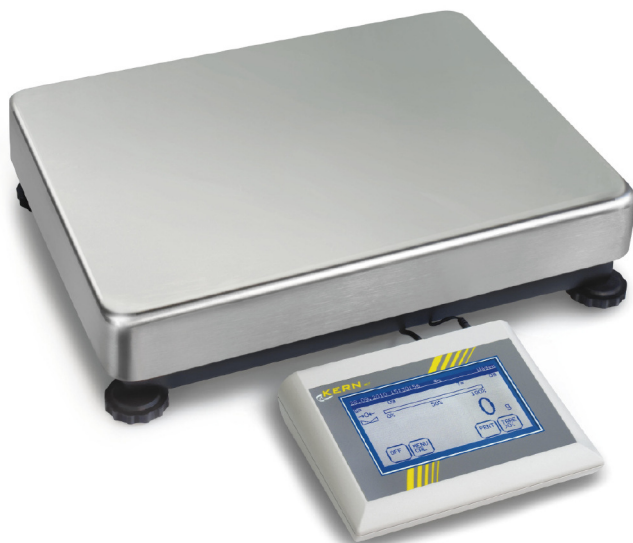

# KERN IKT12K0.2

Touchscreen-Plattformwaage mit riesigem Funktionsumfang, auch mit Eichzulassung [M]

## Funktionen

Dosierfunktion:	ja
Erschütterungsfreies Wägen (Tierwägeprogramm):	ja
Kapazitätsanzeige:	ja
PRE-TARE-Funktion:	ja
Prozentbestimmung:	ja
SLEEP-Funktion:	ja
Stand-by-Funktion:	ja
Statistikfunktion:	ja
Summenspeicherfunktion:	ja
Uhrzeit-Anzeige:	ja
Umrechnungsfunktion:	ja
Wägen mit Toleranzbereich:	ja
Zählfunktion:	ja

## Anzeige

Display Ziffernhöhe:	1,800 cm
Display Ziffernhöhe:	4 mm