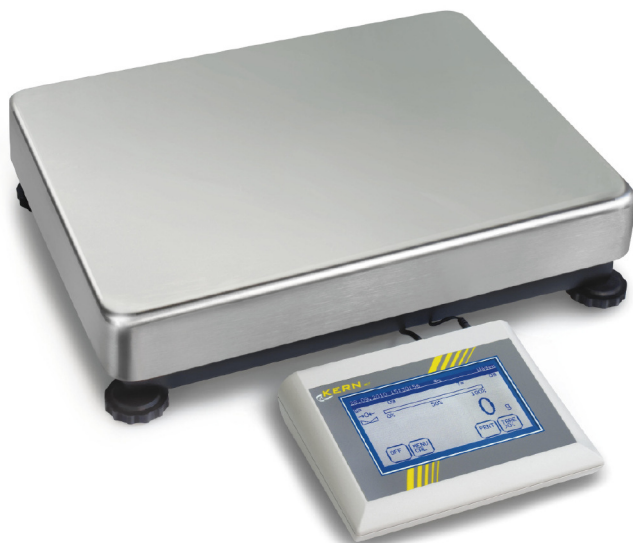

KERN IKT16K0.1

Touchscreen-Plattformwaage mit riesigem Funktionsumfang, auch mit Eichzulassung [M]

Kapazitätsanzeige:	ja
PRE-TARE-Funktion:	ja
Prozentbestimmung:	ja
SLEEP-Funktion:	ja
Stand-by-Funktion:	ja
Statistikfunktion:	ja
Summenspeicherfunktion:	ja
Uhrzeit-Anzeige:	ja
Umrechnungsfunktion:	ja
Wägen mit Toleranzbereich:	ja
Zählfunktion:	ja

Kategorie

Kategorie:	Waagen
Marke:	KERN
Produktgruppe:	Plattformwaage

Verpackung & Versand

Abmessungen Verpackung (BxTxH):	530 x 430 x 250 mm
Bruttogewicht:	8,600 kg
Lieferzeit:	24 h
Nettogewicht:	7,500 kg
Versandart:	Paketdienst

Anzeige

Display Ziffernhöhe:	1,800 cm
Display Ziffernhöhe:	4 mm

Zählen

Kleinste Teilgewicht beim Stückzählen100 mg (Labor):	
Kleinste Teilgewicht beim Stückzählen1 g (Normal):	
Zählaufösung:	160000

Funktionen

Dosierfunktion:	ja
Erschütterungsfreies Wägen (Tierwägeprogramm):	ja

KERN IKT16K0.1

Touchscreen-Plattformwaage mit riesigem Funktionsumfang, auch mit Eichzulassung [M]

Bauform

Abmessungen Anzeigerät
(BxTxH): 200 x 155 x 68 mm