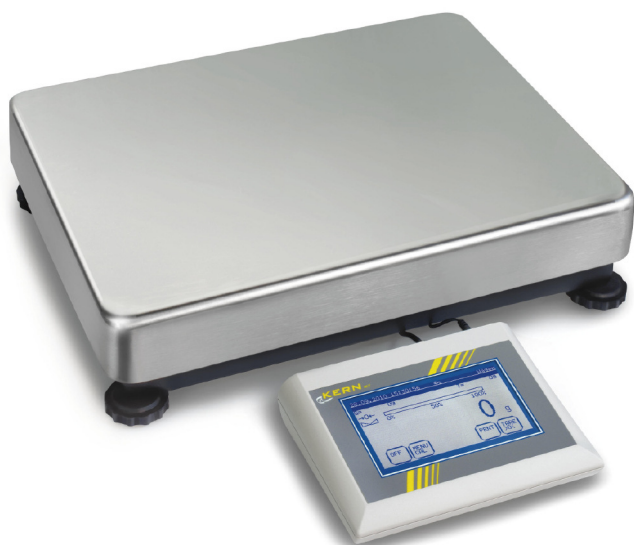

# KERN IKT65K0.5L

Touchscreen-Plattformwaage mit riesigem Funktionsumfang, auch mit Eichzulassung [M]

Kapazitätsanzeige:	ja
PRE-TARE-Funktion:	ja
Prozentbestimmung:	ja
SLEEP-Funktion:	ja
Stand-by-Funktion:	ja
Statistikfunktion:	ja
Summenspeicherfunktion:	ja
Uhrzeit-Anzeige:	ja
Umrechnungsfunktion:	ja
Wägen mit Toleranzbereich:	ja
Zählfunktion:	ja

## Kategorie

Kategorie:	Waagen
Marke:	KERN
Produktgruppe:	Plattformwaage

## Anzeige

Display Ziffernhöhe:	1,800 cm
Display Ziffernhöhe:	4 mm