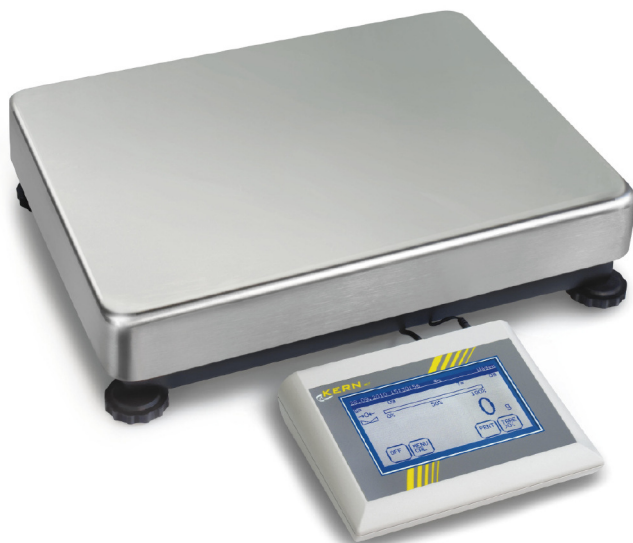

# KERN IKT6K0.1

Touchscreen-Plattformwaage mit riesigem Funktionsumfang, auch mit Eichzulassung [M]

## Funktionen

Dosierfunktion:	ja
Erschütterungsfreies Wägen (Tierwägeprogramm):	ja
Kapazitätsanzeige:	ja
PRE-TARE-Funktion:	ja
Prozentbestimmung:	ja
SLEEP-Funktion:	ja
Stand-by-Funktion:	ja
Statistikfunktion:	ja
Summenspeicherfunktion:	ja
Uhrzeit-Anzeige:	ja
Umrechnungsfunktion:	ja
Wägen mit Toleranzbereich:	ja
Zählfunktion:	ja

## Anzeige

Display Ziffernhöhe:	1,800 cm
Display Ziffernhöhe:	4 mm