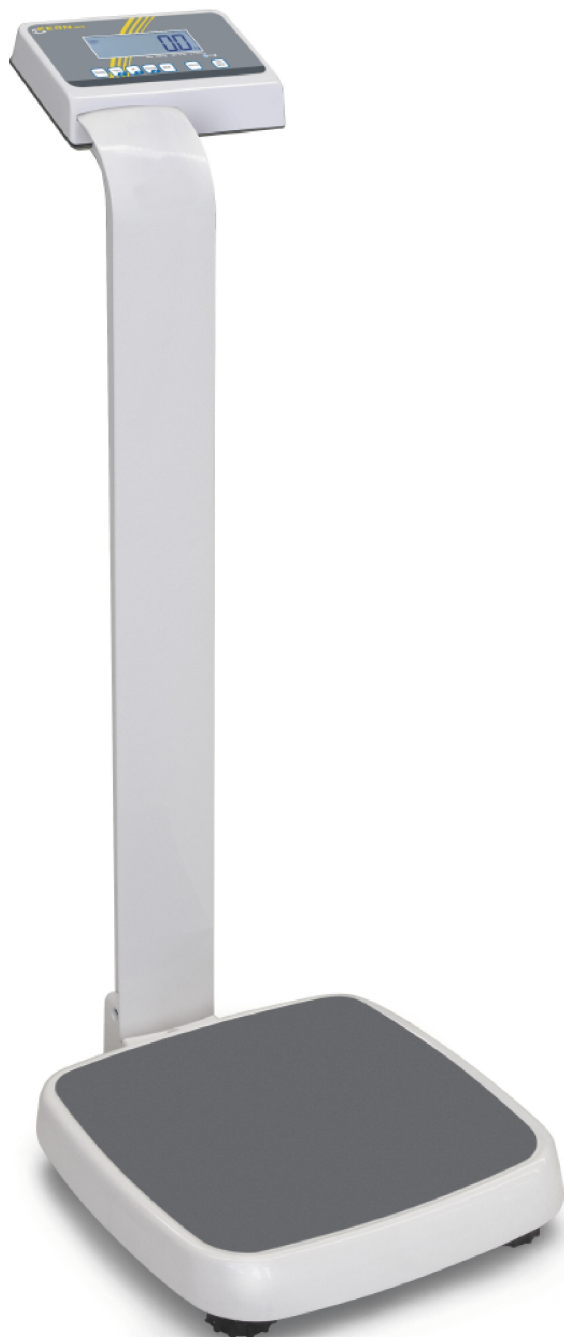

KERN MPE250K100HM

Professionelle Personenwaage mit BMI-Funktion sowie Eich- und Medizinzulassung

Einschwingzeit:	3 s
Empfohlenes Justiergewicht:	200 kg (M1)
Justiermöglichkeiten:	Justierung mit externem Gewicht
Linearität:	100 g
Reproduzierbarkeit:	100 g
Tarierbereich:	249,900 kg
Wägebereich [Max]:	250 kg
Wägeeinheiten:	kg
Wägesystem:	Dehnungsmessstreifen

Anzeige

Display Ziffernhöhe:	2,500 cm
Display Ziffernhöhe:	5 mm

Eichtechnische Daten

Eichklasse:	III
Eichung im Werk möglich:	ja
Eichwert [e]:	100 g
Eichzulassung nach 2014/31/EU:	ja
Mindestlast [Min]:	2 kg
Periodische Nacheichung für Italien:	969-112

n/a:	Netzadapter extern
------	--------------------

Messsystem

Ablesbarkeit [d]:	100 g
Anwärmzeit:	10 min
Auflösung:	2500
Außermittige Belastung bei 1/3 Max:	100 g

KERN MPE250K100HM

Professionelle Personenwaage mit BMI-Funktion sowie Eich- und Medizinzulassung

Libelle: ja

Material der Wägeplatte: Kunststoff

Stativhöhe: 94 cm