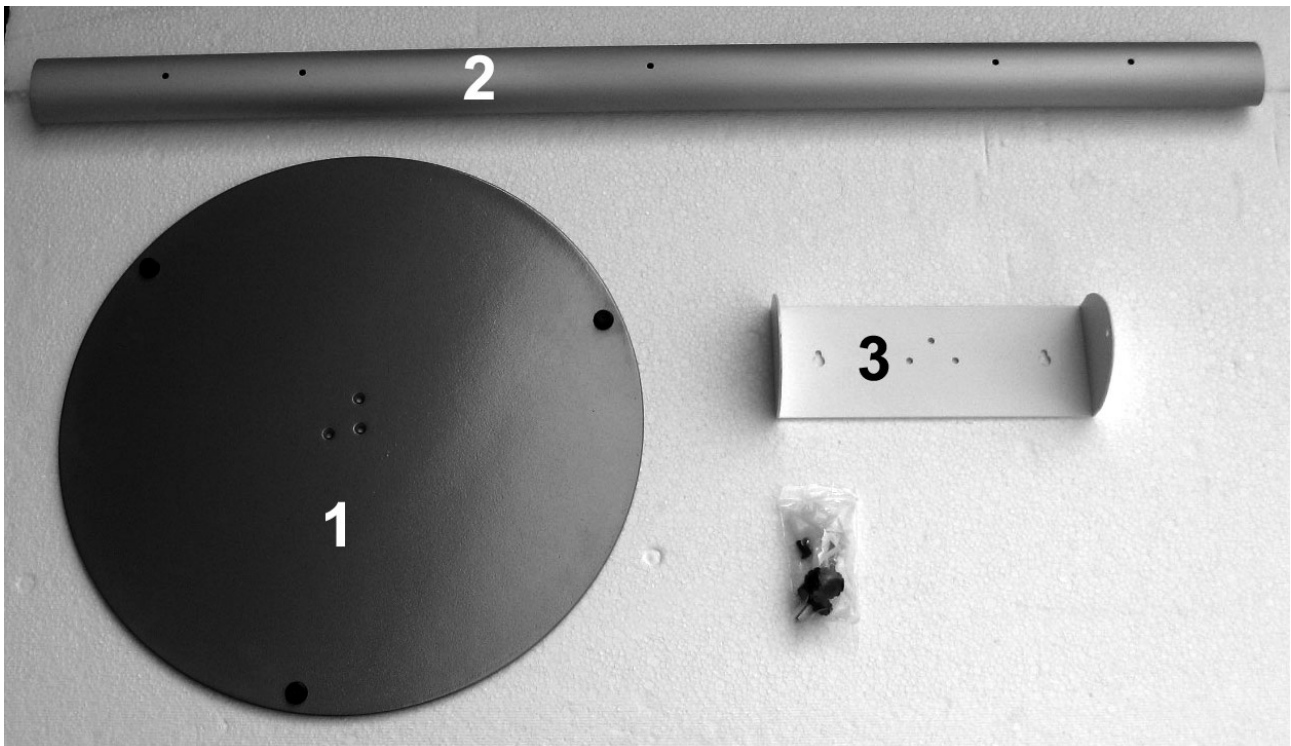

KERN MWS-A01

Version 1.0

09/2008

D

KERN MWS-A01

Version 1.0 09/2008

Installationsanleitung Stativ

Lieferumfang:

Montage Stativ: