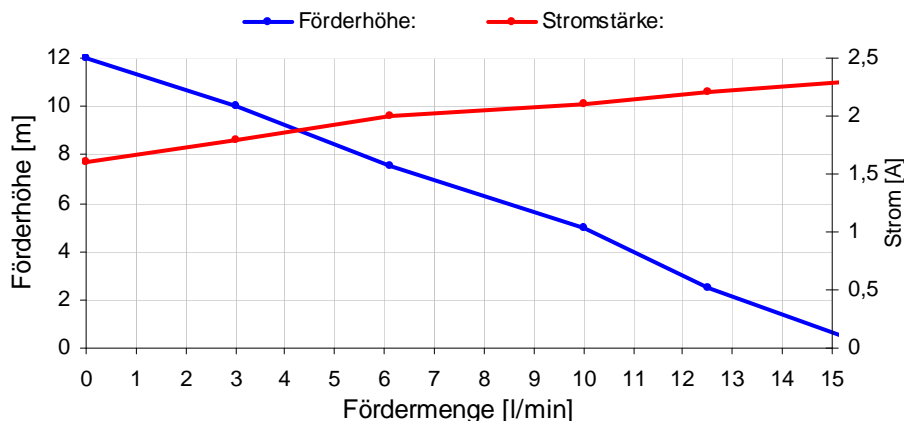

ECO-PLUS_20000

Artikel:

Tauchpumpe ECO-PLUS_20000
1,5 M Kabel, Langläufer,
anschlussfertig für 9103.05.00
Steuereinheit Serie_20000
Maße: max. Ø 38 mm
Höhe: 120 mm

Artikel:

Steuereinheit für SERIE_20000
1,0 m Kabel, Betriebsanzeige,

Set-Artikelnummer: 7389.79.80

- Pumpen zur Förderung von sauberem Wasser
- dauerlaufgeeignet, 20000 Betriebsstunden
- Versorgungsspannung der Steuereinheit 12 - 24 VDC
- Pumpe kann nur mit Steuereinheit oder anderer geeigneter EC-Motoransteuerung betrieben werden (Bitte fragen sie dazu unseren Kundenservice)

Förderdiagramm bei 24 VDC:

Wertetabelle:

Art.-nr.	7369.79.80 (Pumpe + Steuereinheit)						
Spannung:	[V]	24	24	24	24	24	24
Fördermenge:	[l/min]	0	3	6,1	10	12,5	15,2
Stromstärke:	[A]	1,6	1,8	2	2,1	2,2	2,3
Förderhöhe:	[m]	12	10	7,5	5	2,5	0,5
Verbrauch:	[W]	38,4	43,2	48	50,4	52,8	55,2